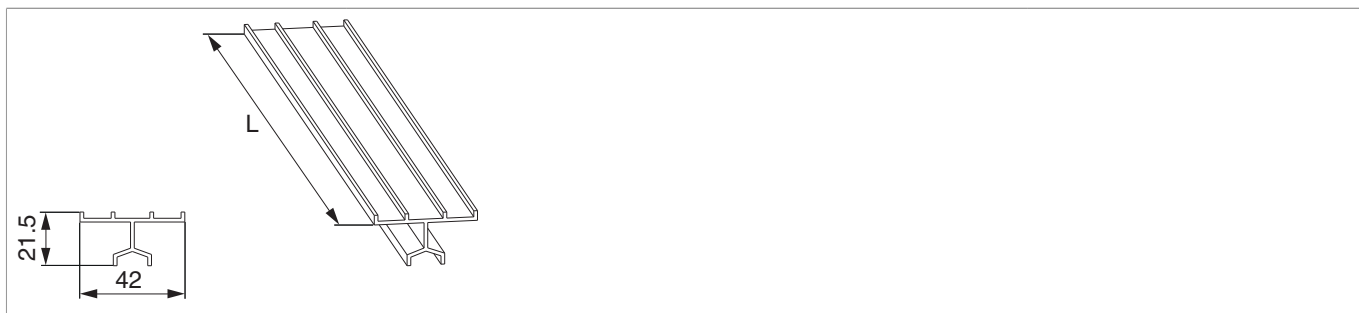

N20933 - Binario guida superiore HS universale basso L=2.500mm bronzo

Disegni tecnici

	L		N ^o
bronzo	2.500	1	N20933