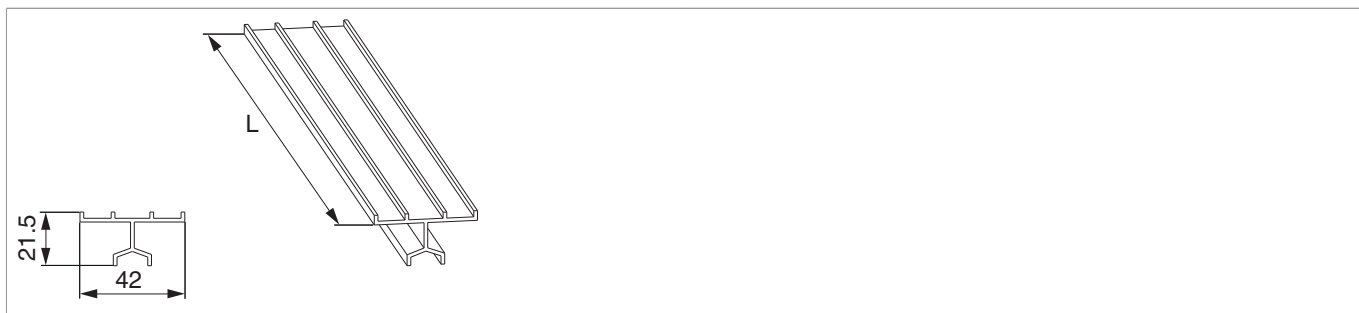

## N20914 - Binario guida superiore HS universale basso L=3.500mm argento

### Disegni tecnici

	L		N <sup>o</sup>
argento	3.500	1	N20914