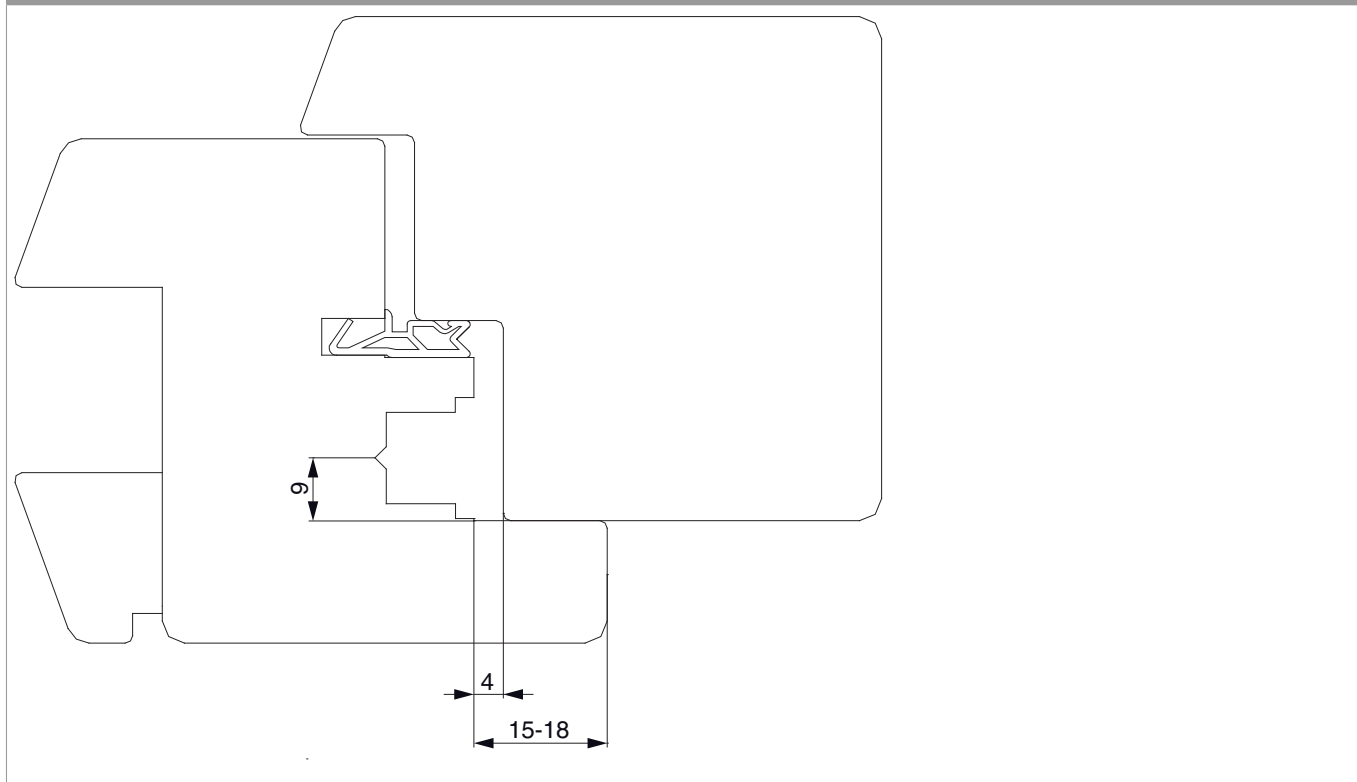

94022 - Piastrina invito A4 xmm S=mm argento

Disegni tecnici

			Nº
argento	Piastrina invito A4	500	94022

Sezioni profilo

A4 scost.9 - 1 anta

94022 - Piastrina invito A4 xmm S=mm argento

A4 scost.13 - 1 anta