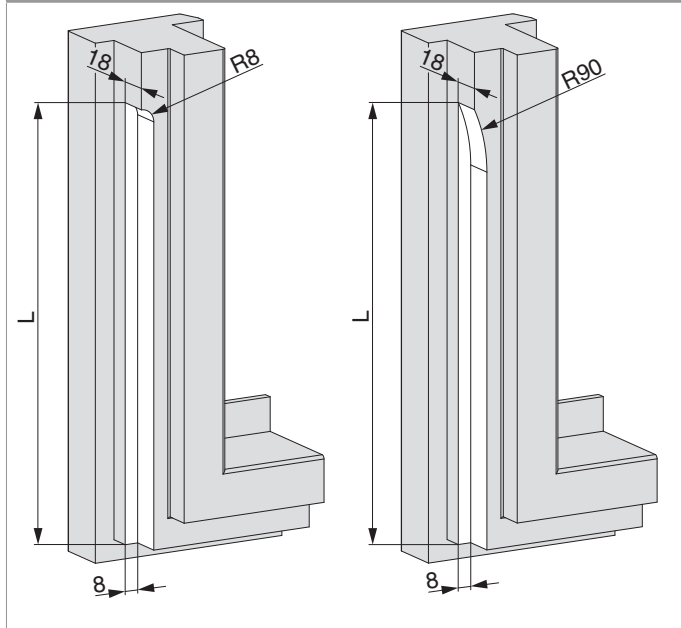

58468 - Catenaccio portoncino R8 Aria 4 L=540 argento

Disegni tecnici

							L			No
argento	Aria 4		R8	11	8	18	540	0	20	58468 ¹⁾

¹⁾ per A12 usare inserto 43718

Fresata

per catenaccio

58468 - Catenaccio portoncino R8 Aria 4 L=540 argento