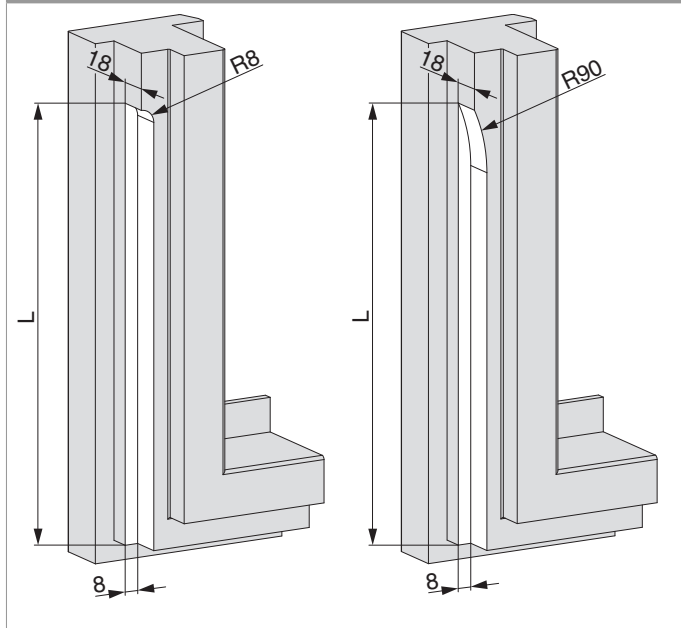

58464 - Catenaccio portoncino R8 Aria 4 L=255 argento

Disegni tecnici

							L			No
argento	Aria 4		R8	11	8	18	255	4	20	58464 ¹⁾

¹⁾ per A12 usare inserto 43718

Fresata

per catenaccio

58464 - Catenaccio portoncino R8 Aria 4 L=255 argento