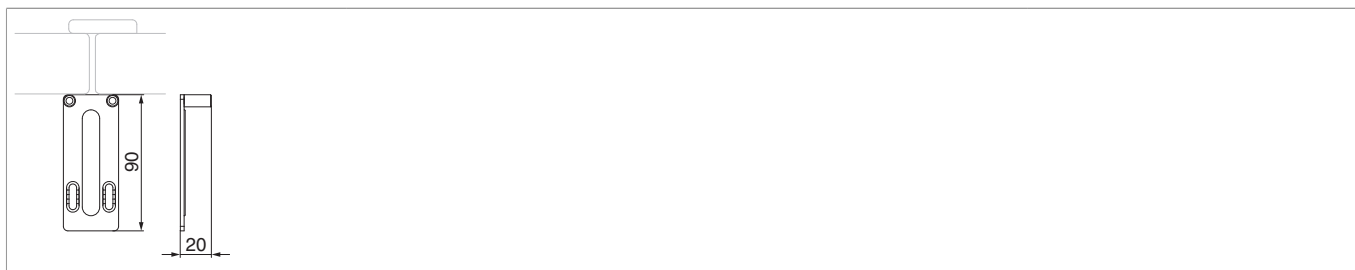

## 57083 - Piastra di chiusura M4,Gr.1 (40-60) distanza=0 sciolta senza viti e tassello nero opaco

### Disegni tecnici

					<b>No</b>
nero opaco	M4,Gr.1 (40-60)	sciolta senza viti e tassello	2	20	57083