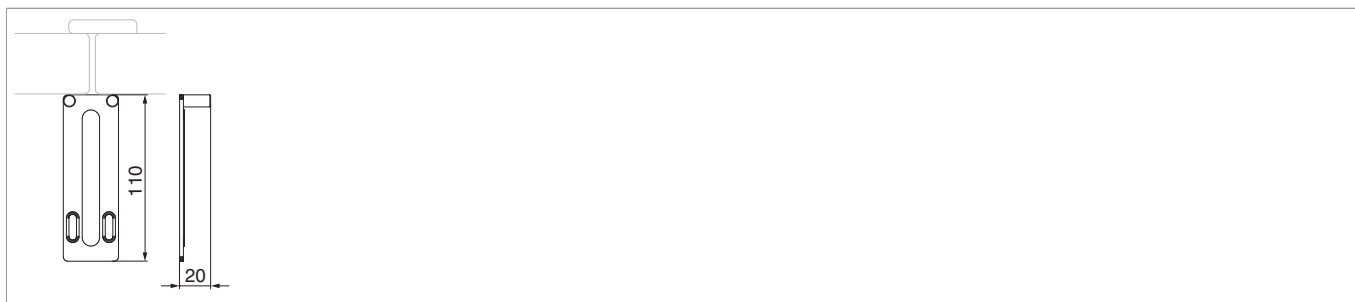

## 57082 - Piastra di chiusura M4,Gr.2 (60-80) distanza=0 sciolta senza viti e tassello nero opaco

### Disegni tecnici

					<b>No</b>
nero opaco	M4,Gr.2 (60-80)	sciolta senza viti e tassello	2	20	57082