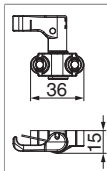

57070 - Griffa di chiusura autoregolante inf/sx-sup/dx largo 36 nero opaco

Disegni tecnici

					N^o
nero opaco	Griffa di chiusura autoregolante	inf/sx-sup/dx	15	50	57070