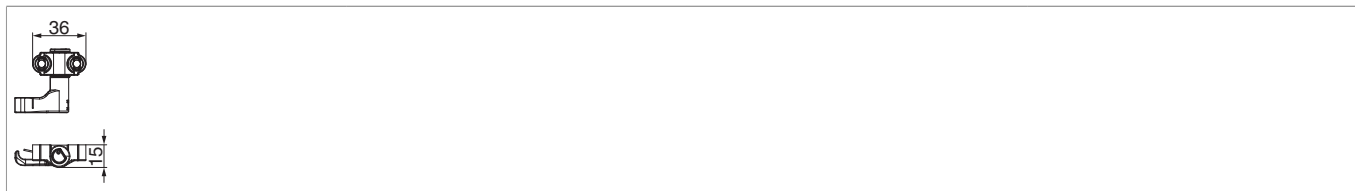

57068 - Griffa di chiusura autoregolante inf/dx-sup/sx largo 36 nero opaco

Disegni tecnici

					Nº
nero opaco	Griffa di chiusura autoregolante	inf/dx-sup/sx	15	50	57068