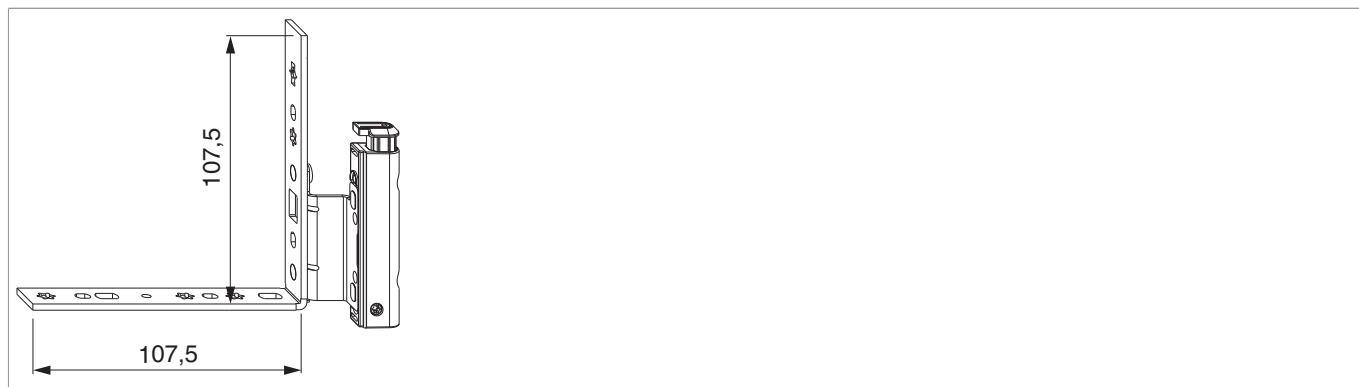

## 55452 - Angolo cerniera DT130 con fissaggio battuta 12/18-13 destro argento

### Disegni tecnici

					 kg		
argento	con fissaggio battuta	destro	12/18-13	7	130	50	55452