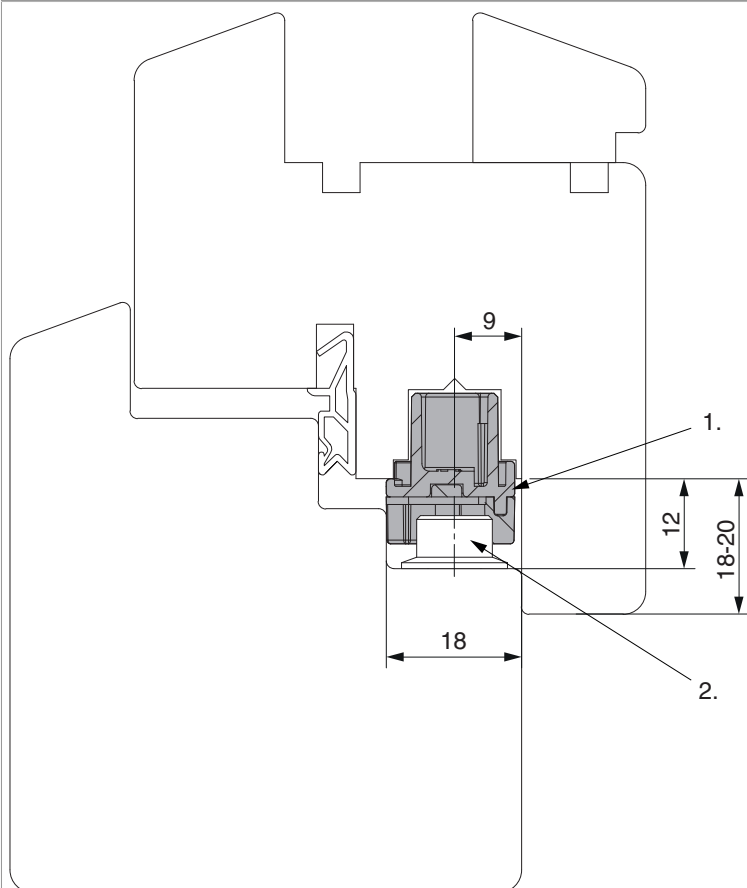

55189 - Scrocchetto anta semifissa per cava ferramenta argento

Disegni tecnici

		B			Nº
argento	Scrocchetto anta semifissa per cava ferramenta	17	2	50	55189

Montaggio

Posizionamento finestra 2 ante per A12

1. Scrocco per seconda anta

55189 - Scrocchetto anta semifissa per cava ferramenta argento

Applicazione finestra in legno A12

- 1. Scroccho 55189
- 2. Rullino scroccho

Pezzi per telaio PVC vedi scheda profilo