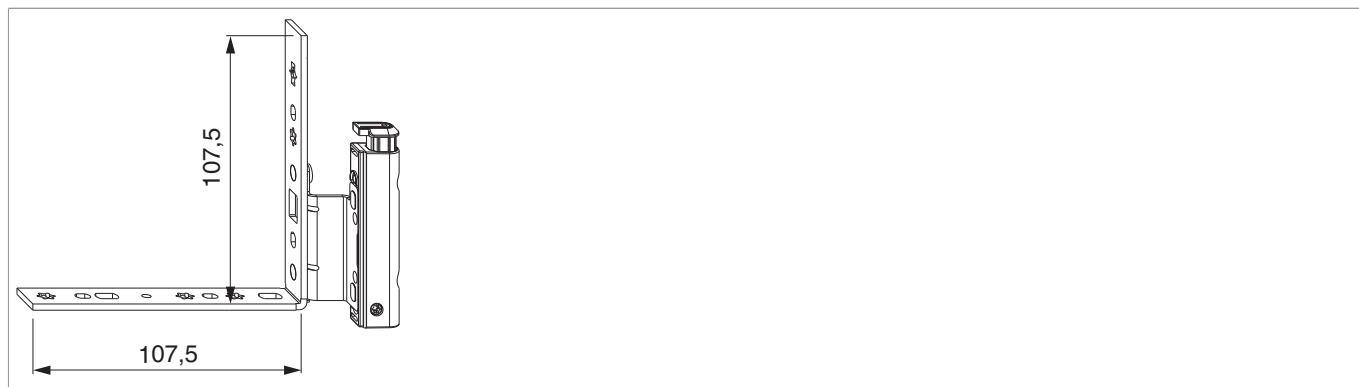

## 54712 - Angolo cerniera DT130 con fissaggio battuta 12/20-9 destro argento

### Disegni tecnici

					 kg		
argento	con fissaggio battuta	destro	12/20-9	7	130	50	54712