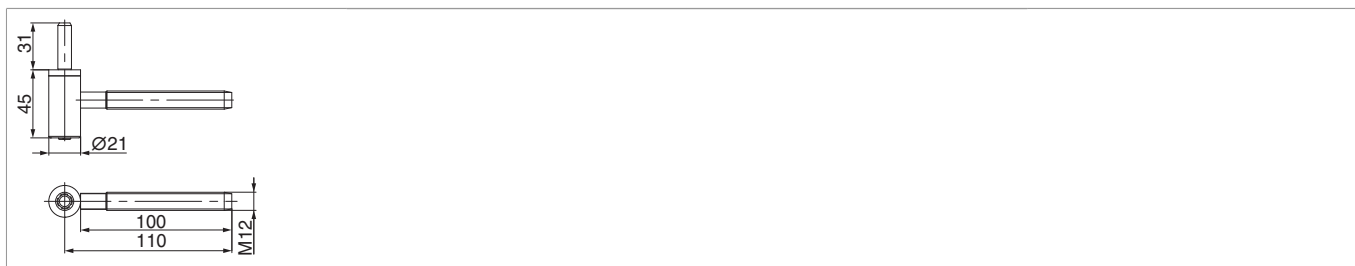

## 477972 - Cardine a muro Rustico in acciaio M12 con perno a sfilare Ø9 boccola=Ø21 con regolazione in altezza con rondella di sicurezza L110 nero opaco

### Disegni tecnici

nero opaco	M12	L110	21	110	24	<b>No</b> <a href="#">477972</a>