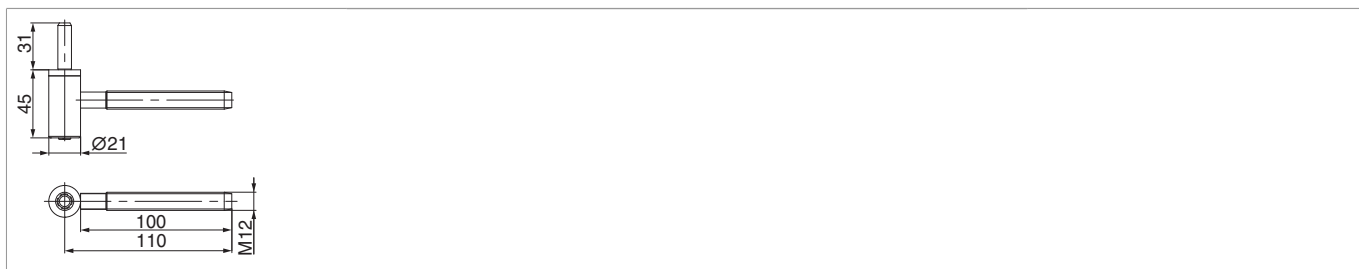

477972 - Cardine a muro Rustico in acciaio M12 con perno a sfilare Ø9 boccola=Ø21 con regolazione in altezza con rondella di sicurezza L110 nero opaco

Disegni tecnici

nero opaco	M12	L110	21	110	24	477972	