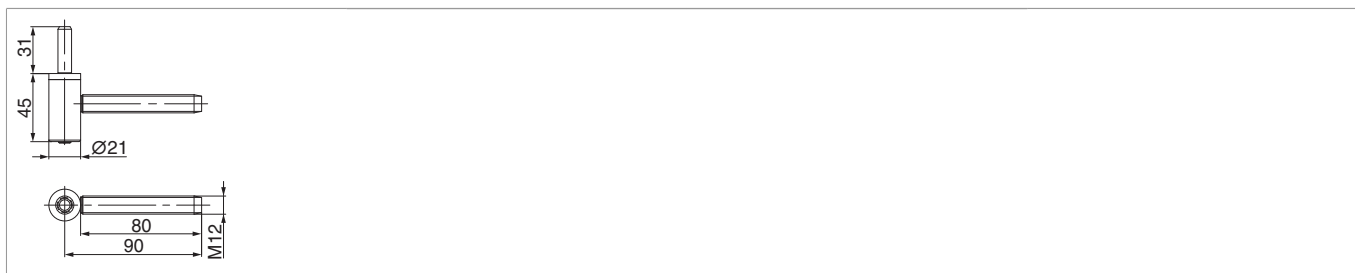

477971 - Cardine a muro Rustico in acciaio M12 con perno a sfilare Ø9 boccola=Ø21 con regolazione in altezza con rondella di sicurezza L90 nero opaco

Disegni tecnici

nero opaco	M12	L90	21	90	24	477971