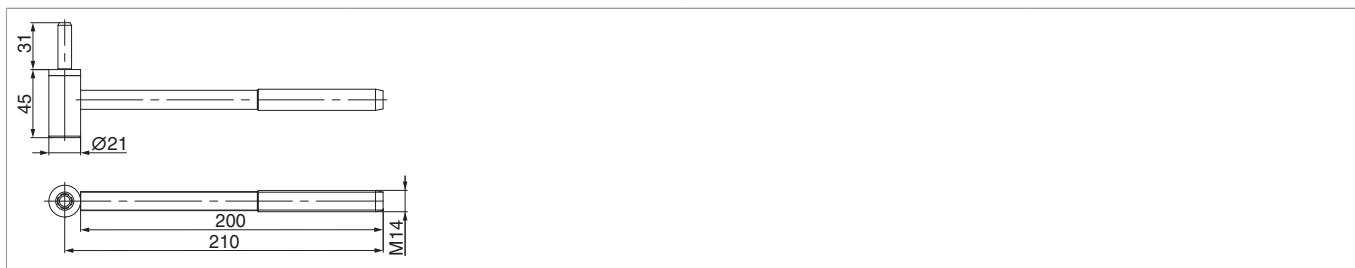

477946 - Cardine a muro Rustico in acciaio M14 con perno a sfilare Ø9 boccola=Ø21 con rondella di sicurezza L210 nero opaco

Disegni tecnici

						No
nero opaco	M14	L210	21	210	24	477946