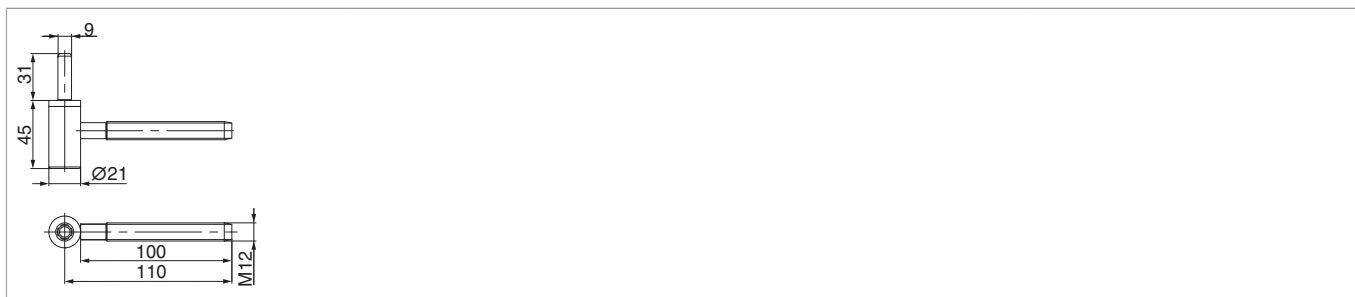

477944 - Cardine a muro Rustico in acciaio M12 con perno a sfilare Ø9 boccola=Ø21 con rondella di sicurezza L110 nero opaco

Disegni tecnici

						Nº
nero opaco	M12	L110	21	110	24	477944