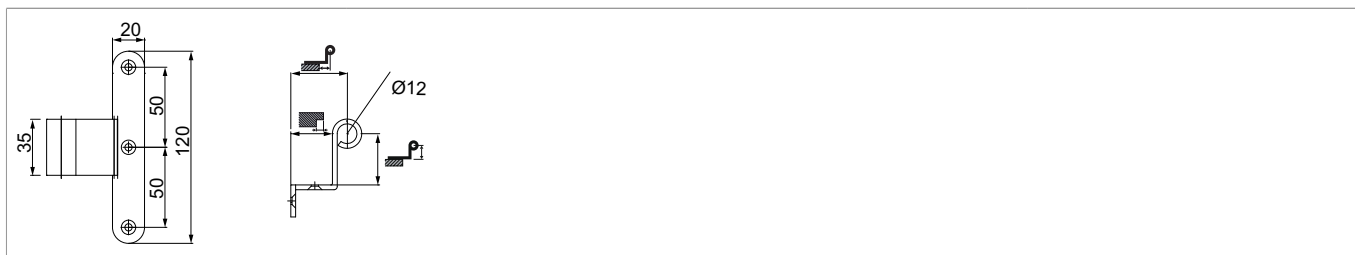

468229 - Bandella per alluminio B26 zancato 32 CR=35 L=120 a scomparsa senza regolazione laterale nero opaco

Disegni tecnici

nero opaco	AB26	32	35	20	468229 ¹⁾

¹⁾ Prodotto commercializzato da MACO. Il produttore di questo articolo® è elencato alla voce "Prodotti commercializzati" nelle "Norme sulla responsabilità del produttore". Per questo prodotto valgono tutte le specifiche tecniche, le note, le istruzioni e le linee guida del produttore, nonché esclusivamente le sue garanzie.