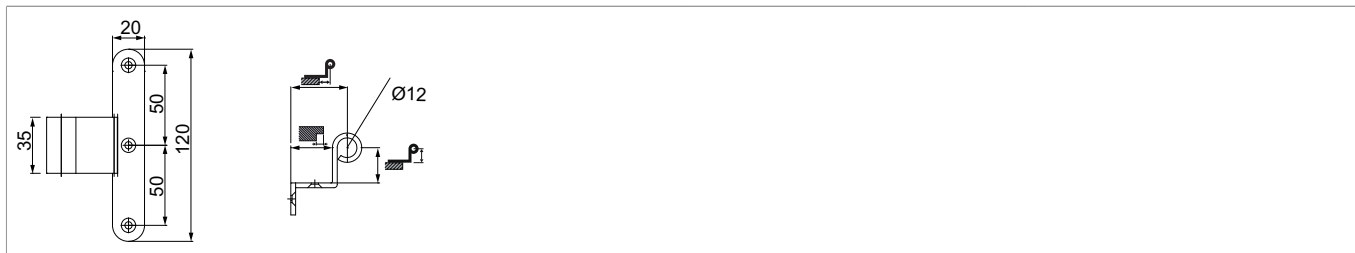

468228 - Bandella per alluminio B26 zancato 20 CR=35 L=120 a scomparsa senza regolazione laterale nero opaco

Disegni tecnici

nero opaco	AB26	20	35	28	468228 ¹⁾

¹⁾ Prodotto commercializzato da MACO. Il produttore di questo articolo® è elencato alla voce "Prodotti commercializzati" nelle "Norme sulla responsabilità del produttore". Per questo prodotto valgono tutte le specifiche tecniche, le note, le istruzioni e le linee guida del produttore, nonché esclusivamente le sue garanzie.