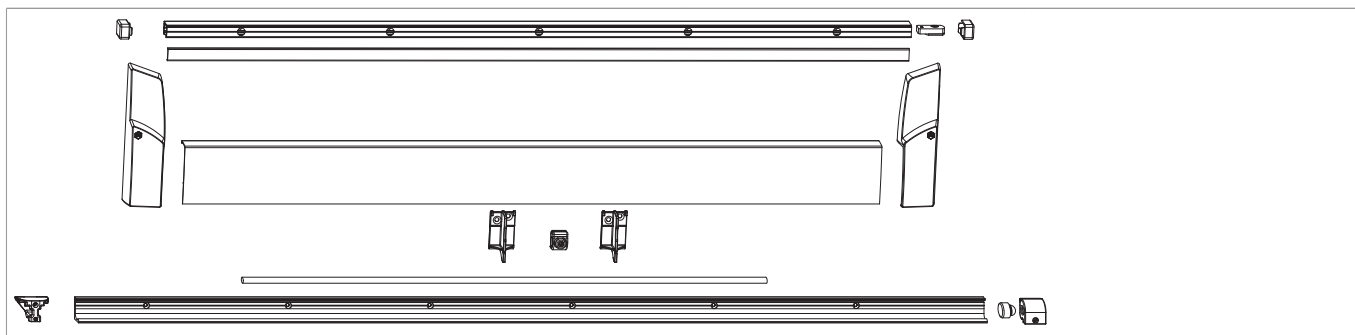

466065 - Confezione profili anta e telaio RS gr. 2 L=2.230 LBB 901-1.050 marrone

Disegni tecnici

						L		No
Confezione profili	RS	con accessori	marrone scuro	gr.2	901 - 1.050	2.230	1	466065 ¹⁾

¹⁾ Contenuto: 1 x binario guida, 1 x copertura binario guida, 2 x tappi di copertura binario guida, 1 x fermo superiore per binario guida, 1 x profilo di copertura binario carrello, 1 x tappo di copertura carrello sinistro, 1 x tappo di copertura carrello destro, 1 x asta di collegamento, 1 x binario di scorrimento, 1 x invito carrelli, 1 x fermo inferiore, 1 x appoggio per profilo di copertura per carrello (2 pezzi da gr. 5), 1 x guida asta (da gr. 5)