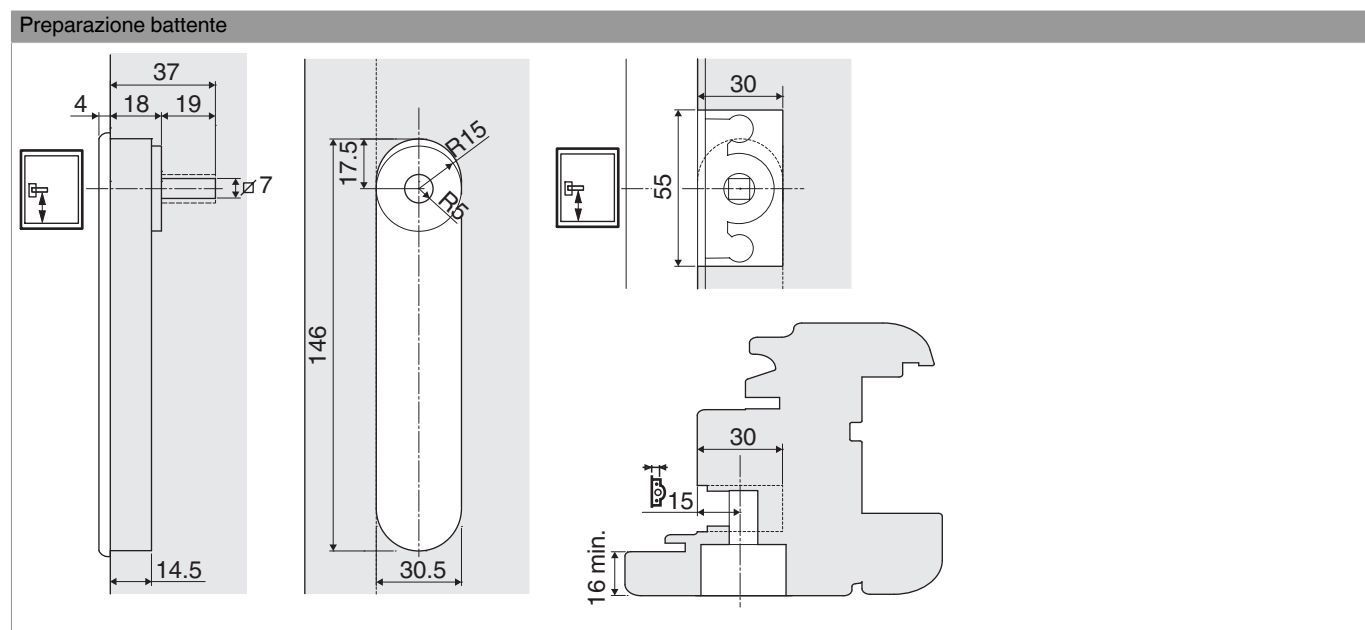

## 462396 - Martellina Tentazione con scatto a 90° quadro 7x37 con viti M5x30 nero intenso RAL 9005

### Schema foro e fresata