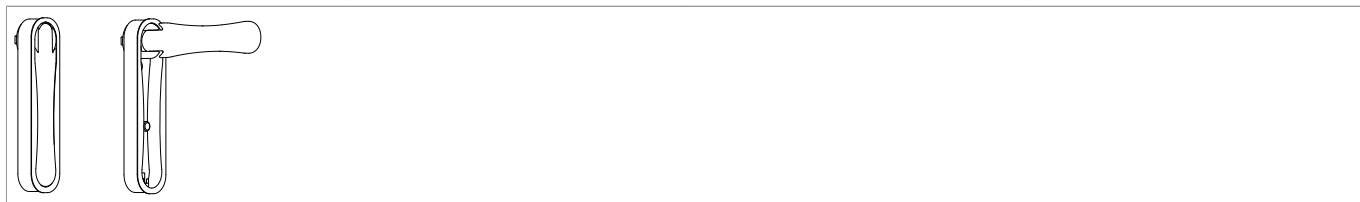

## 462396 - Martellina Tentazione con scatto a 90° quadro 7x37 con viti M5x30 nero intenso RAL 9005

### Disegni tecnici

nero intenso	RAL 9005	4,5	30	37	7	verniciato a polvere	1	462396

### Schema foro e fresata