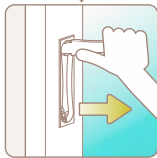

### Tentazione

Posizioni martellina

**462396 - Martellina Tentazione con scatto a 90° quadro  
7x37 con viti M5x30 nero intenso RAL 9005**

**Contenuto della confezione**

Aprire - Öffnen - Open

Ad anta  
Drehposition  
Turn-position

A ribalta  
Kippposition  
Tilt-position

Chiudere - Schließen - Close

Ad anta  
Drehposition  
Turn-position

A ribalta  
Kippposition  
Tilt-position