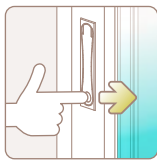

### Tentazione

Posizioni martellina

**462396 - Martellina Tentazione con scatto a 90° quadro  
7x37 con viti M5x30 nero intenso RAL 9005**

**Contenuto della confezione**

Aprire - Öffnen - Open

Ad anta  
Drehposition  
Turn-position

A ribalta  
Kippposition  
Tilt-position

Chiudere - Schließen - Close

Ad anta  
Drehposition  
Turn-position

A ribalta  
Kippposition  
Tilt-position