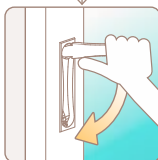

### Tentazione

Posizioni martellina

**462396 - Martellina Tentazione con scatto a 90° quadro  
7x37 con viti M5x30 nero intenso RAL 9005**

**Contenuto della confezione**

Aprire - Öffnen - Open

Ad anta  
Drehposition  
Turn-position

A ribalta  
Kippposition  
Tilt-position

Chiudere - Schließen - Close

Ad anta  
Drehposition  
Turn-position

A ribalta  
Kippposition  
Tilt-position