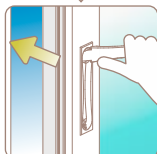

### Tentazione

Posizioni martellina

**462396 - Martellina Tentazione con scatto a 90° quadro  
7x37 con viti M5x30 nero intenso RAL 9005**

**Contenuto della confezione**

Aprire - Öffnen - Open

Ad anta  
Drehposition  
Turn-position

A ribalta  
Kippposition  
Tilt-position

Chiudere - Schließen - Close

Ad anta  
Drehposition  
Turn-position

A ribalta  
Kippposition  
Tilt-position