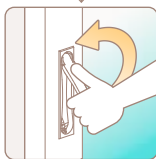

### Tentazione

Posizioni martellina

**462396 - Martellina Tentazione con scatto a 90° quadro  
7x37 con viti M5x30 nero intenso RAL 9005**

**Contenuto della confezione**

Aprire - Öffnen - Open

Ad anta  
Drehposition  
Turn-position

A ribalta  
Kippposition  
Tilt-position

Chiudere - Schließen - Close

Ad anta  
Drehposition  
Turn-position

A ribalta  
Kippposition  
Tilt-position