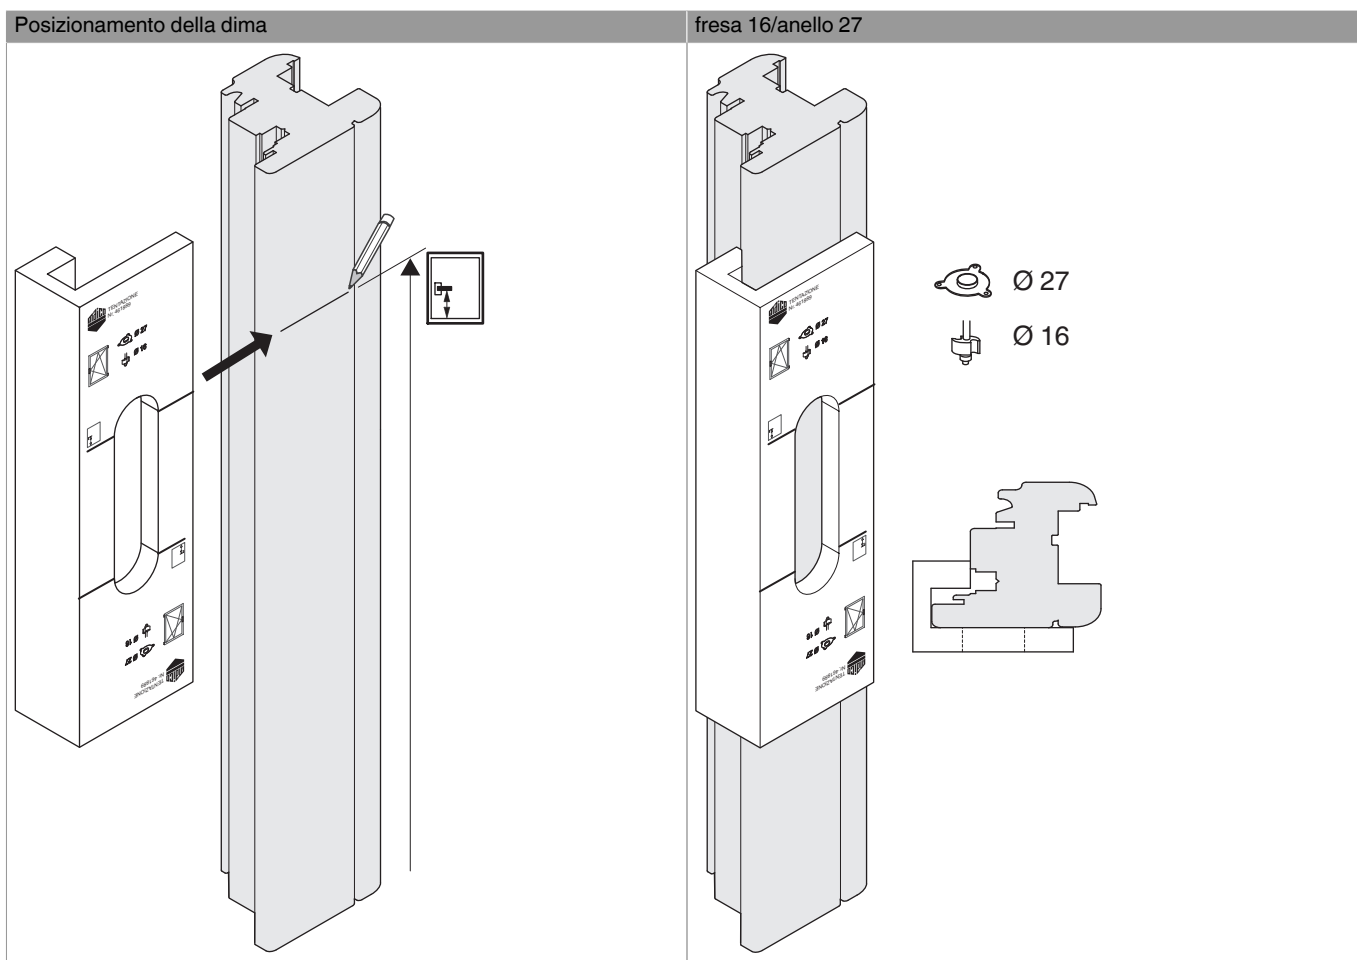

462396 - Martellina Tentazione con scatto a 90° quadro 7x37 con viti M5x30 nero intenso RAL 9005

Montaggio