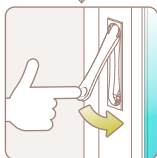

### Tentazione

Posizioni martellina

**462396 - Martellina Tentazione con scatto a 90° quadro  
7x37 con viti M5x30 nero intenso RAL 9005**

**Contenuto della confezione**

Aprire - Öffnen - Open

Ad anta  
Drehposition  
Turn-position

A ribalta  
Kippposition  
Tilt-position

Chiudere - Schließen - Close

Ad anta  
Drehposition  
Turn-position

A ribalta  
Kippposition  
Tilt-position