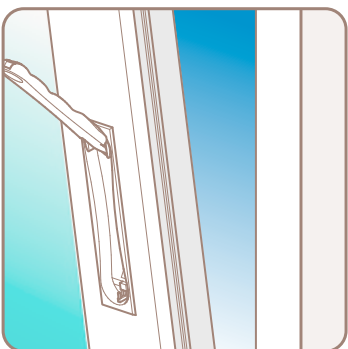

### Tentazione

Posizioni martellina

**462396 - Martellina Tentazione con scatto a 90° quadro  
7x37 con viti M5x30 nero intenso RAL 9005**

**Contenuto della confezione**

Aprire - Öffnen - Open

Ad anta  
Drehposition  
Turn-position

A ribalta  
Kippposition  
Tilt-position

Chiudere - Schließen - Close

Ad anta  
Drehposition  
Turn-position

A ribalta  
Kippposition  
Tilt-position