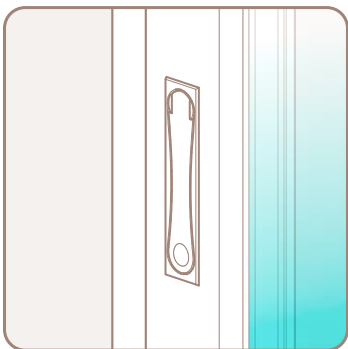

### Tentazione

Posizioni martellina

**462396 - Martellina Tentazione con scatto a 90° quadro  
7x37 con viti M5x30 nero intenso RAL 9005**

**Contenuto della confezione**

Aprire - Öffnen - Open

Ad anta  
Drehposition  
Turn-position

A ribalta  
Kippposition  
Tilt-position

Chiudere - Schließen - Close

Ad anta  
Drehposition  
Turn-position

A ribalta  
Kippposition  
Tilt-position