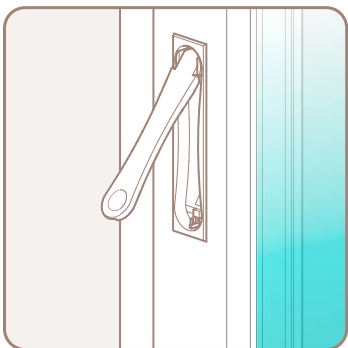

## 462396 - Martellina Tentazione con scatto a 90° quadro 7x37 con viti M5x30 nero intenso RAL 9005

Inserire la martellina nella fresata	Avvitamento
 <p data-bbox="119 1220 774 1243">Attenzione: Nottolino e martellina devono essere in posizione corretta! (Aperto)</p>	 <p data-bbox="805 1220 1093 1243">Le viti fanno parte della confezione.</p>

### Tentazione

Posizioni martellina

**462396 - Martellina Tentazione con scatto a 90° quadro  
7x37 con viti M5x30 nero intenso RAL 9005**

**Contenuto della confezione**

Aprire - Öffnen - Open

Ad anta  
Drehposition  
Turn-position

A ribalta  
Kippposition  
Tilt-position

Chiudere - Schließen - Close

Ad anta  
Drehposition  
Turn-position

A ribalta  
Kippposition  
Tilt-position