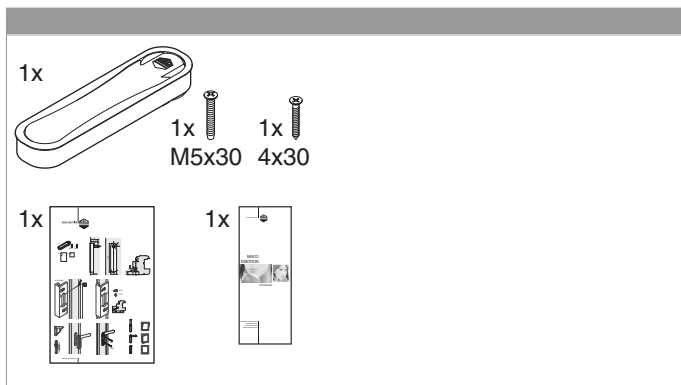

### Tentazione

Posizioni martellina

**462396 - Martellina Tentazione con scatto a 90° quadro  
7x37 con viti M5x30 nero intenso RAL 9005**

**Contenuto della confezione**

Aprire - Öffnen - Open

Ad anta  
Drehposition  
Turn-position

A ribalta  
Kippposition  
Tilt-position

Chiudere - Schließen - Close

Ad anta  
Drehposition  
Turn-position

A ribalta  
Kippposition  
Tilt-position