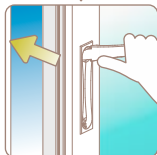

### Montaggio

Posizionamento della dima	fresa 16/anello 27
	

Aprire - Öffnen - Open

Ad anta  
Drehposition  
Turn-position

A ribalta  
Kippposition  
Tilt-position

Chiudere - Schließen - Close

Ad anta  
Drehposition  
Turn-position

A ribalta  
Kippposition  
Tilt-position