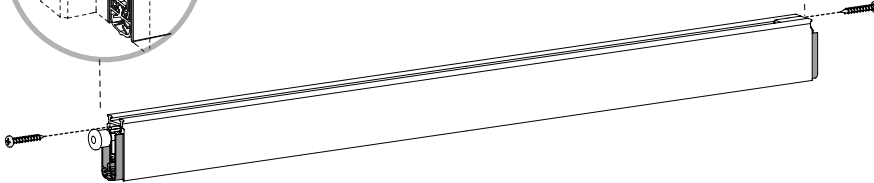

TECHNIK DIE BEWEGT

BODENTÜRDICHTUNG

RAUCH- UND SCHALLSCHUTZ - 54dB - 15x30