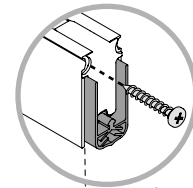

TECHNIK DIE BEWEGT

BODENTÜRDICHTUNG

RAUCH- UND SCHALLSCHUTZ - 54dB - 15x30