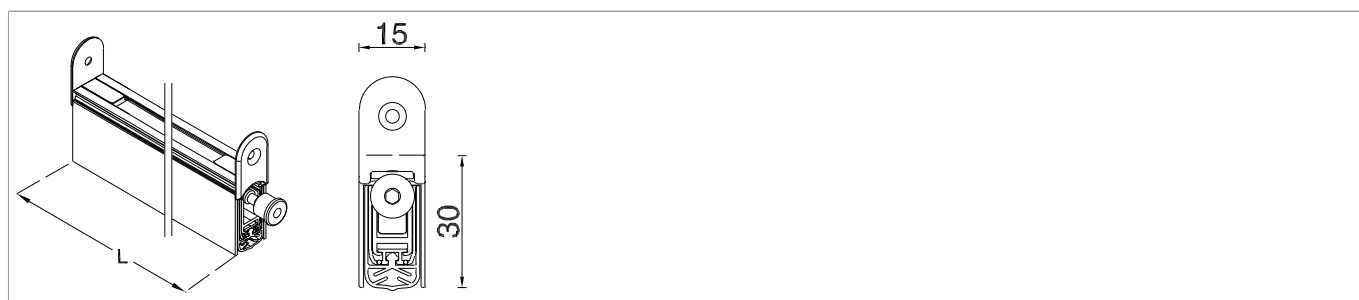

460709 - Guarnizione sottoporta Maco acustica e tagliafumo - 54 dB 15x30 mm L=834 mm confezione industriale

Disegni tecnici

		L					No
	confezione industriale	834	15	30	3 - 15	5	460709

Caratteristiche tecniche

Guarnizione sottoporta tipo DSD/SL - Abbattimento acustico/tagliafumo
54 dB – Abbattimento acustico

- Utilizzabile in porte tagliafumo
- Top della gamma, particolarmente indicato per applicazione in edifici pubblici (scuole, ospedali, case di riposo) ed alberghi, così come per uso in abitazioni private
- Certificata per la tenuta acustica all'istituto IFT-Rosenheim: valore ottenuto RST, W = 54 dB
- Certificata in conformità alla norma DIN 4102-18: sottoposta a Test di durata pari a 200.000 cicli
- Certificata in conformità alla norma DIN 18095 per l'applicabilità in porte tagliafumo certificate: sottoposta a prova per la tenuta a fumi fino a 200 °C
- Profilo guarnizione tubolare (brevettato), in TPE

Montaggio rapidissimo e razionale

- Grazie agli appositi angoli, il montaggio è veramente rapido e senza difficoltà
- Non occorre montare alcuna piastrina di battuta sul telaio: grazie al pulsante guidato di nuova concezione (brevettato), la pressione viene distribuita in maniera omogenea sul lato telaio
- Facile regolazione laterale, per mezzo di una chiave esagonale da 3 mm, attraverso il pulsante di spinta
- La nuova guarnizione sottoporta MACO, permette l'applicazione su porte con un'aria laterale di 4 mm, o di 12 mm

Dimensioni e campo di applicazione

- Dimensione 15 x 30 mm
- Estrazione fino a 20 mm
- Utilizzabile su profili legno
- Rasabilità 125 mm
- Misure secondo DIN 18101 da 459–1209 mm

TECHNIK DIE BEWEGT

BODENTÜRDICHTUNG