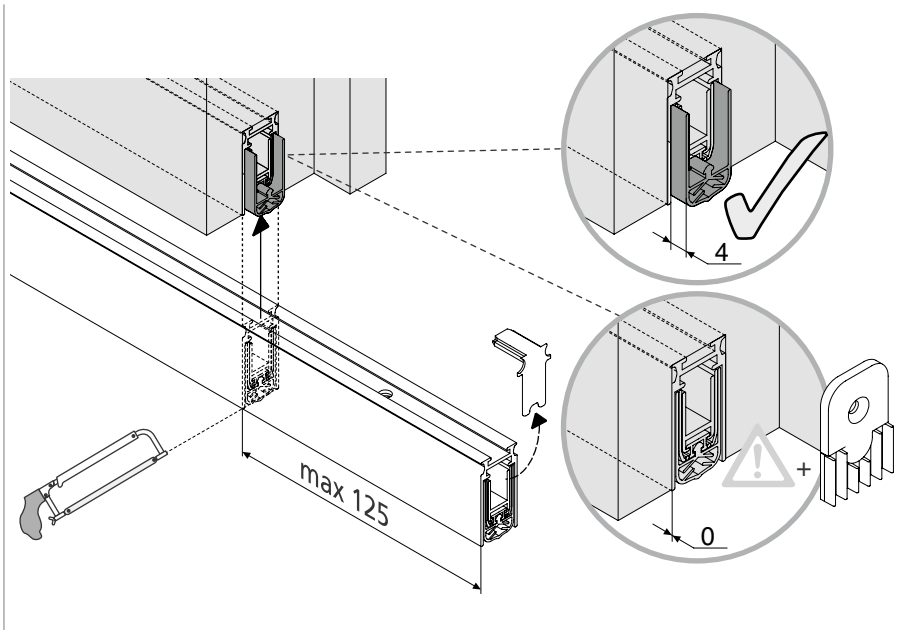

TECHNIK DIE BEWEGT

BODENTÜRDICHTUNG

RAUCH- UND SCHALLSCHUTZ - 54dB - 15x30