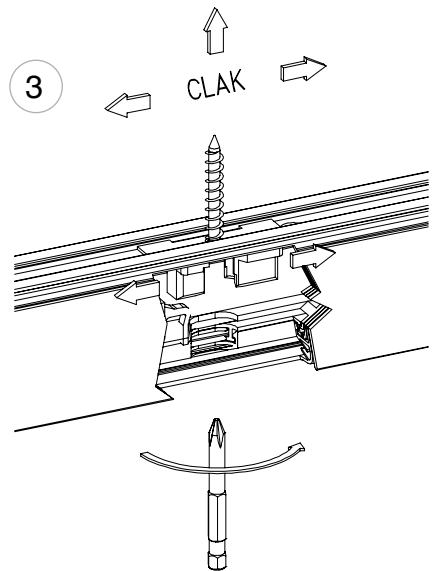

PZ 2

1

2

3

MAYER & CO BESCHLÄGE GMBH
Alpenstraße 173 - A-5020 Salzburg
TEL +43 (0)662 6196-0
email: maco@maco.eu
www.maco.eu