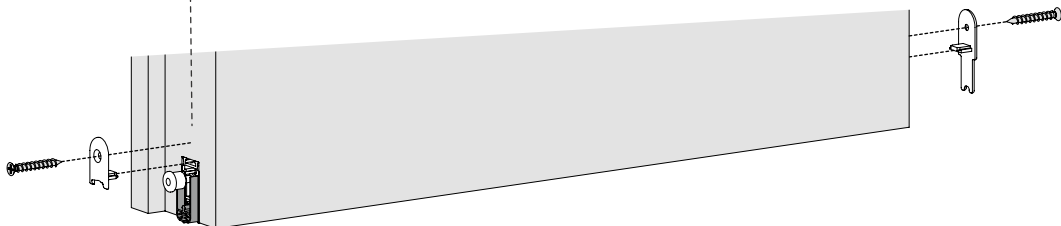

TECHNIK DIE BEWEGT

BODENTÜRDICHTUNG

RAUCH- UND SCHALLSCHUTZ - 54dB - 15x30