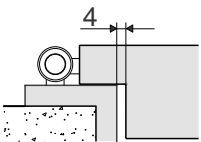

TECHNIK DIE BEWEGT

BODENTÜRDICHTUNG

RAUCH- UND SCHALLSCHUTZ - 54dB - 15x30