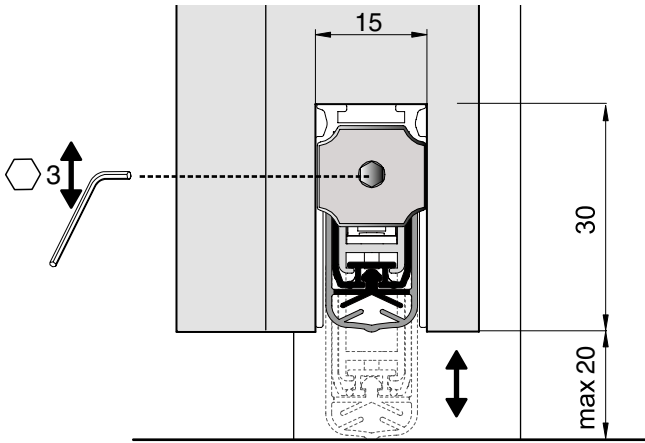

TECHNIK DIE BEWEGT

BODENTÜRDICHTUNG

RAUCH- UND SCHALLSCHUTZ - 54dB - 15x30