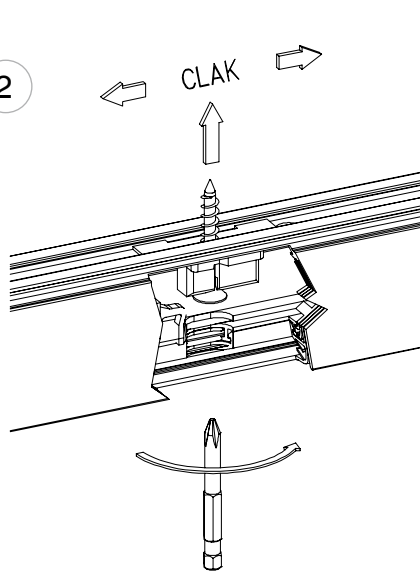

PZ 2

1

2

3

MAYER & CO BESCHLÄGE GMBH
Alpenstraße 173 - A-5020 Salzburg
TEL +43 (0)662 6196-0
email: maco@maco.eu
www.maco.eu