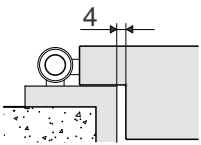

TECHNIK DIE BEWEGT

BODENTÜRDICHTUNG

RAUCH- UND SCHALLSCHUTZ - 54dB - 15x30