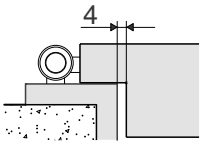

PZ 2

1

2

3

MAYER & CO BESCHLÄGE GMBH
Alpenstraße 173 - A-5020 Salzburg
TEL +43 (0)662 6196-0
email: maco@maco.eu
www.maco.eu