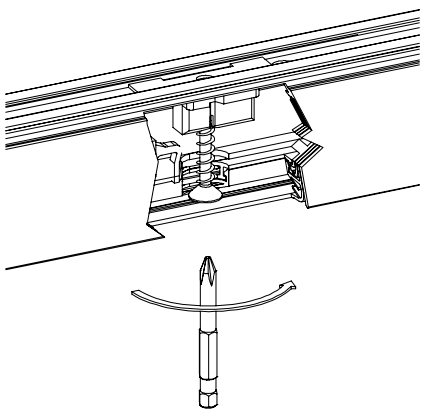

Guarnizione sottoporta tipo DSD/SL - Abbattimento acustico/tagliafumo
54 dB – Abbattimento acustico

- Utilizzabile in porte tagliafumo
- Top della gamma, particolarmente indicato per applicazione in edifici pubblici (scuole, ospedali, case di riposo) ed alberghi, così come per uso in abitazioni private
- Certificata per la tenuta acustica all'istituto IFT-Rosenheim: valore ottenuto RST, W = 54 dB
- Certificata in conformità alla norma DIN 4102-18: sottoposta a Test di durata pari a 200.000 cicli
- Certificata in conformità alla norma DIN 18095 per l'applicabilità in porte tagliafumo certificate: sottoposta a prova per la tenuta a fumi fino a 200 °C
- Profilo guarnizione tubolare (brevettato), in TPE

Montaggio rapidissimo e razionale

- Grazie agli appositi angoli, il montaggio è veramente rapido e senza difficoltà
- Non occorre montare alcuna piastrina di battuta sul telaio: grazie al pulsante guidato di nuova concezione (brevettato), la pressione viene distribuita in maniera omogenea sul lato telaio
- Facile regolazione laterale, per mezzo di una chiave esagonale da 3 mm, attraverso il pulsante di spinta
- La nuova guarnizione sottoporta MACO, permette l'applicazione su porte con un'aria laterale di 4 mm, o di 12 mm

Dimensioni e campo di applicazione

- Dimensione 15 x 30 mm
- Estrazione fino a 20 mm
- Utilizzabile su profili legno
- Rasabilità 125 mm
- Misure secondo DIN 18101 da 459–1209 mm

TECHNIK DIE BEWEGT

BODENTÜRDICHTUNG

RAUCH- UND SCHALLSCHUTZ - 54dB - 15x30

PZ 2

1

2

3

MAYER & CO BESCHLÄGE GMBH
Alpenstraße 173 - A-5020 Salzburg
TEL +43 (0)662 6196-0
email: maco@maco.eu
www.maco.eu