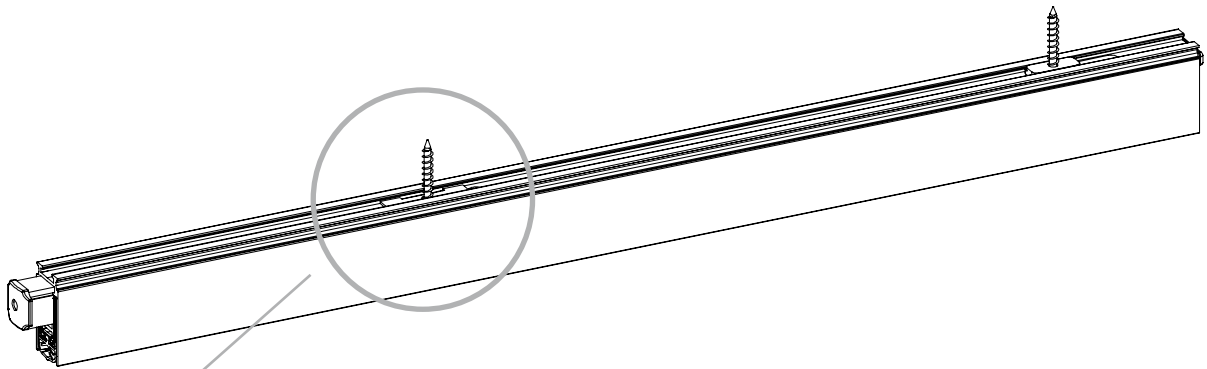

PZ 2

1

2

3

MAYER & CO BESCHLÄGE GMBH
Alpenstraße 173 - A-5020 Salzburg
TEL +43 (0)662 6196-0
email: maco@maco.eu
www.maco.eu