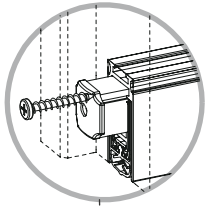

TECHNIK DIE BEWEGT

BODENTÜRDICHTUNG

RAUCH- UND SCHALLSCHUTZ - 54dB - 15x30