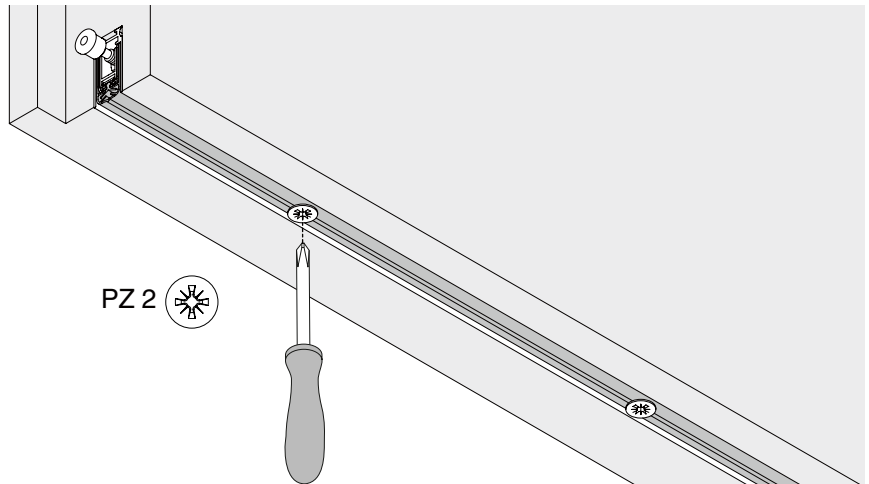

PZ 2

1

2

3

MAYER & CO BESCHLÄGE GMBH
Alpenstraße 173 - A-5020 Salzburg
TEL +43 (0)662 6196-0
email: maco@maco.eu
www.maco.eu