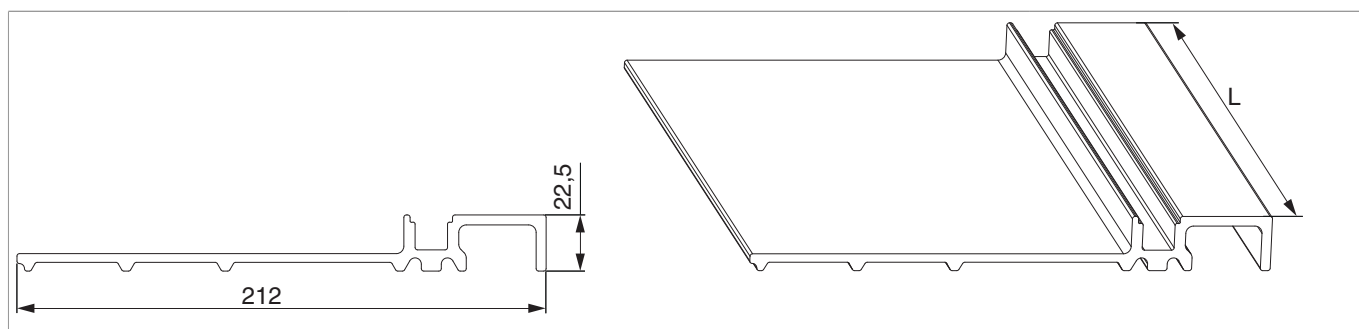

## 457630 - Soglia HS-P in vetroresina 212x22,5 L=2.500 grigio luce RAL 7035

### Disegni tecnici

					<b>L</b>		<b>N<sup>o</sup></b>
	vetroresina	grigio luce RAL 7035	22,5	212	2.500	1	457630