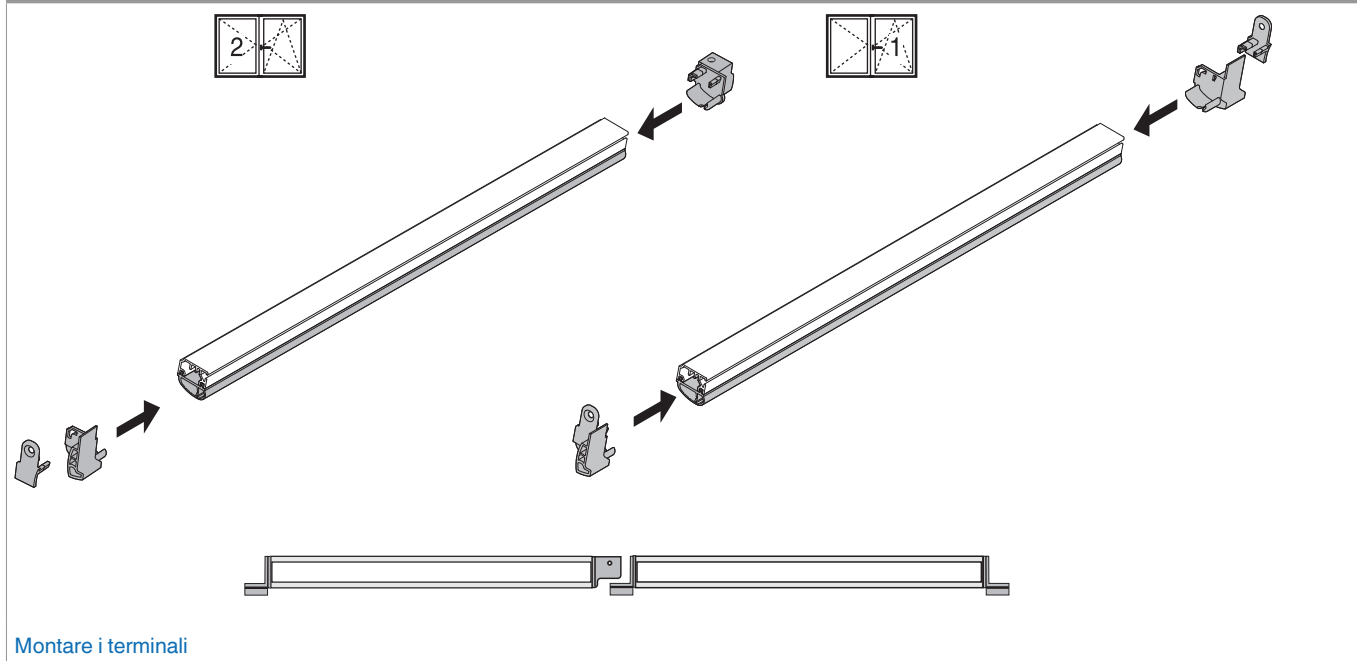

457145 - Confezione terminale per guarnizione telaio AB12 nero

Disegni tecnici

					Nº
	per guarnizione telaio	nero	AB12	20	457145

Posizionamento terminali

Montaggio guarnizione

Finestra con 2 ante

Montare i terminali

457145 - Confezione terminale per guarnizione telaio AB12 nero

Finestra con 1 anta

Montare i terminali

Avvitare i terminali sull'anta

3x20