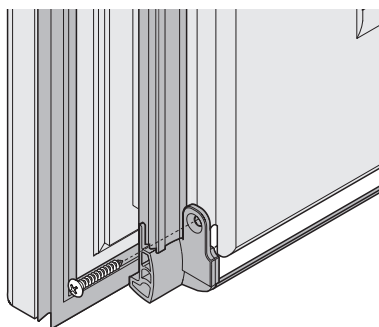

457145 - Confezione terminale per guarnizione telaio AB12 nero

Disegni tecnici

					Nº
	per guarnizione telaio	nero	AB12	20	457145

Posizionamento terminali

Montaggio guarnizione

Finestra con 2 ante

Montare i terminali

457145 - Confezione terminale per guarnizione telaio AB12 nero

Finestra con 1 anta

Montare i terminali

Avvitare i terminali sull'anta

3x20