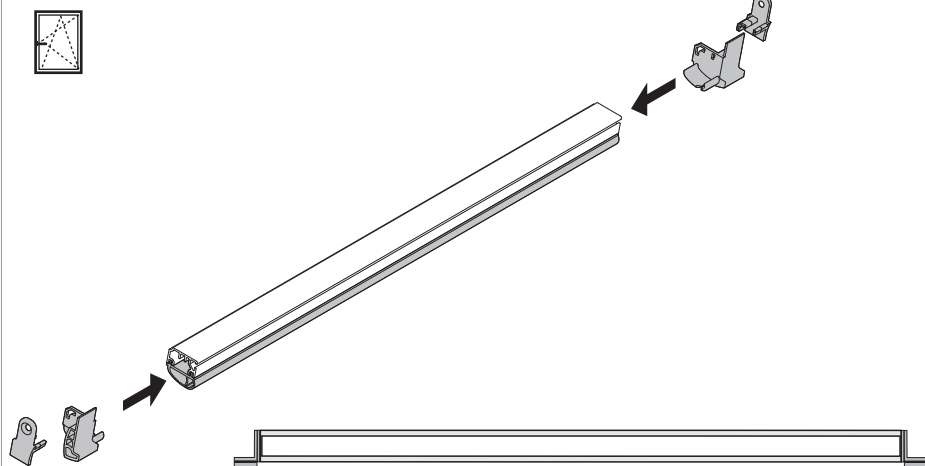

457145 - Confezione terminale per guarnizione telaio AB12 nero

Disegni tecnici

					Nº
	per guarnizione telaio	nero	AB12	20	457145

Posizionamento terminali

Montaggio guarnizione

Finestra con 2 ante

Montare i terminali

457145 - Confezione terminale per guarnizione telaio AB12 nero

Finestra con 1 anta

Montare i terminali

Avvitare i terminali sull'anta

3x20