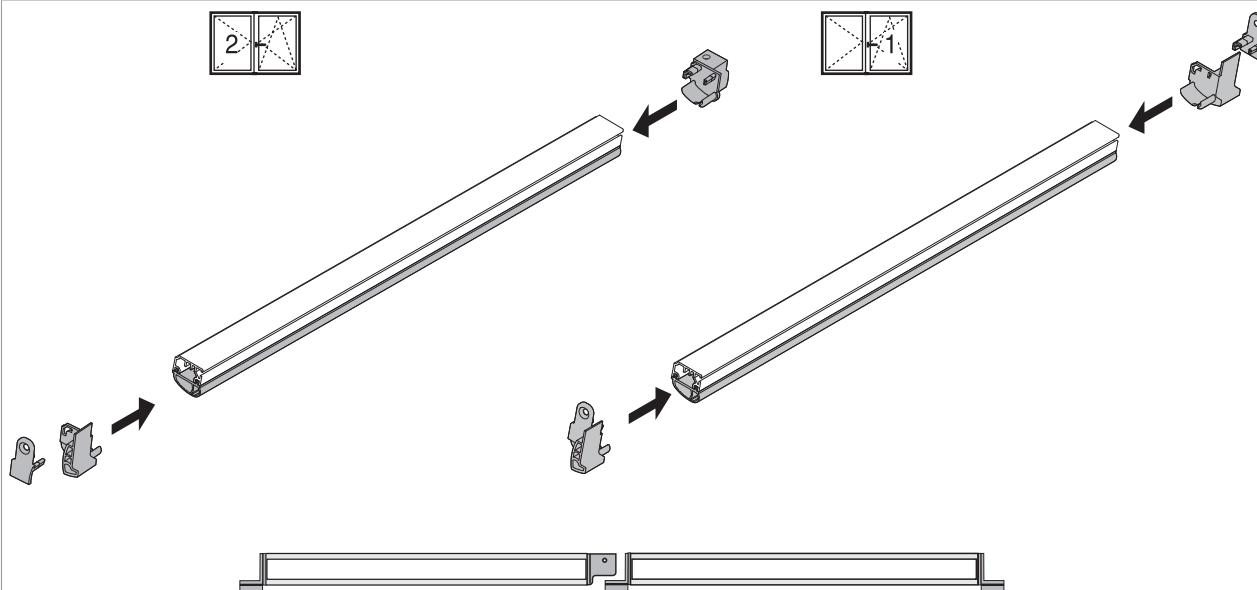

457138 - Confezione terminale per nodo centrale destra AB10 nero

Disegni tecnici

					Nº
	per nodo centrale destra	nero	AB10	20	457138

Confezione terminale nodo centrale

Esecuzione destra

Montaggio guarnizione

Finestra con 2 ante

Montare i terminali

457138 - Confezione terminale per nodo centrale destra AB10 nero

Finestra con 1 anta

Avvitare i terminali sull'anta