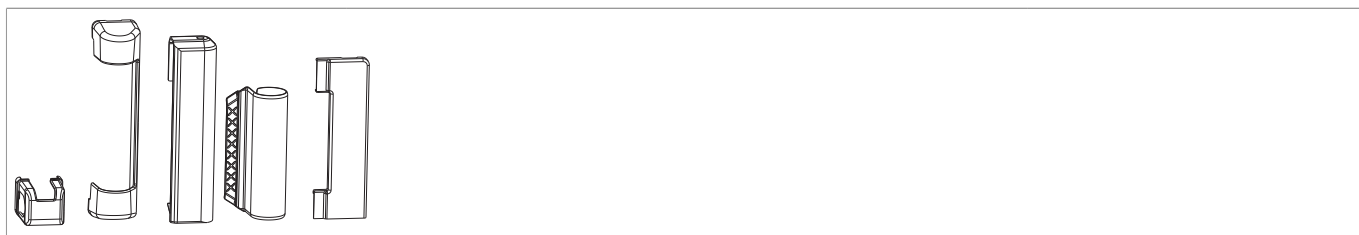

456233 - Kit di copertura supporto cerniera e supporto forbice cerniere in appoggio sinistro Gold-Look

Disegni tecnici

					No
	sinistro	cerniere in appoggio	Gold-Look	10	456233