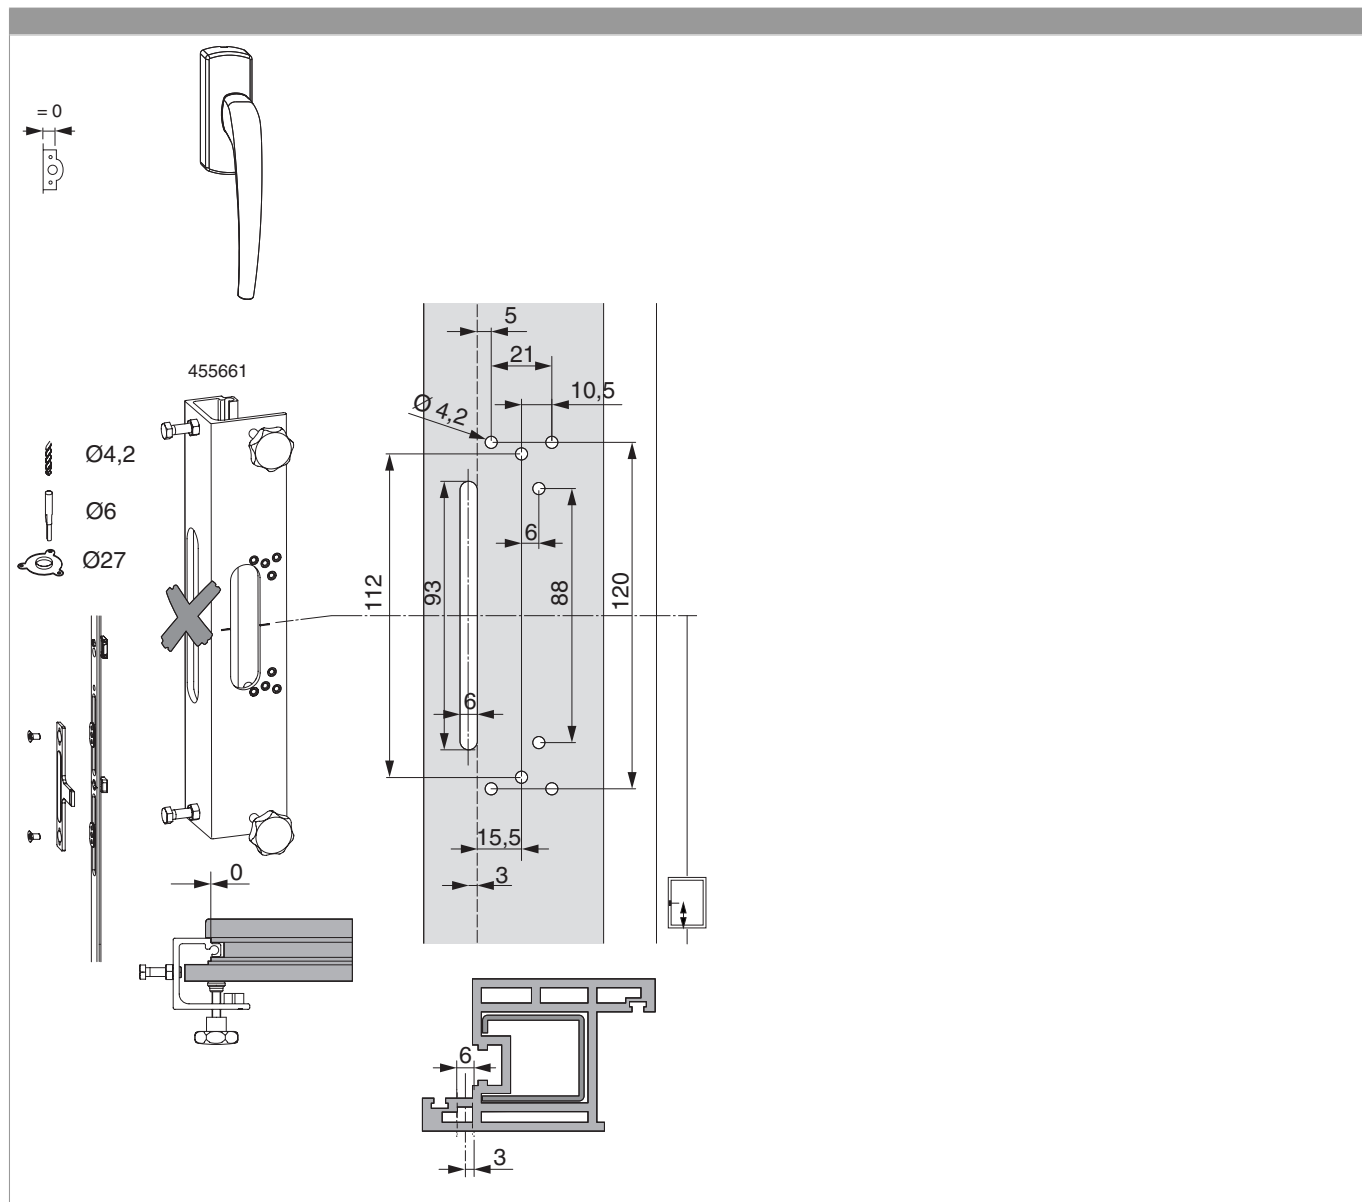

455691 - Maniglia RS-CF con Entrata=0 standard maniglia interna con scatto a 45° con perni 4 con viti 4,8x45 argento EV1 sx con marchio Macco - Logo

Disegni tecnici

							No
argento	EV1	anodizzato	73	53	sx	1	455691

Immagine prodotto

455691 - Maniglia RS-CF con Entrata=0 standard maniglia interna con scatto a 45° con perni 4 con viti 4,8x45 argento EV1 sx con marchio Maco - Logo

Schema foro e fresata

455691 - Maniglia RS-CF con Entrata=0 standard maniglia
interna con scatto a 45° con perni 4 con viti 4,8x45
argento EV1 sx con marchio Maco - Logo

Montaggio

Maniglia E=0