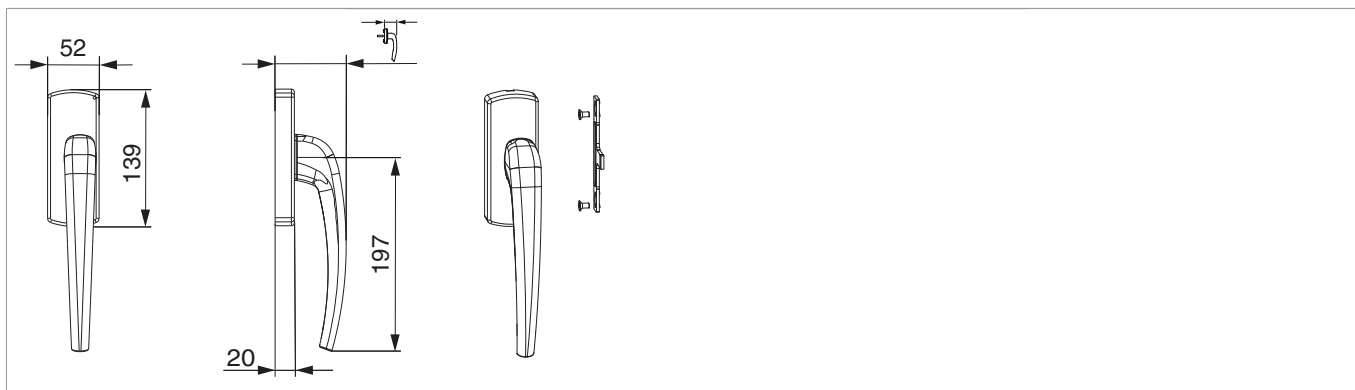

455691 - Maniglia RS-CF con Entrata=0 standard maniglia interna con scatto a 45° con perni 4 con viti 4,8x45 argento EV1 sx con marchio Macco - Logo

Disegni tecnici

							No
argento	EV1	anodizzato	73	53	sx	1	455691

Immagine prodotto

455691 - Maniglia RS-CF con Entrata=0 standard maniglia interna con scatto a 45° con perni 4 con viti 4,8x45 argento EV1 sx con marchio Maco - Logo

Schema foro e fresata

455691 - Maniglia RS-CF con Entrata=0 standard maniglia
interna con scatto a 45° con perni 4 con viti 4,8x45
argento EV1 sx con marchio Maco - Logo

Montaggio

Maniglia E=0