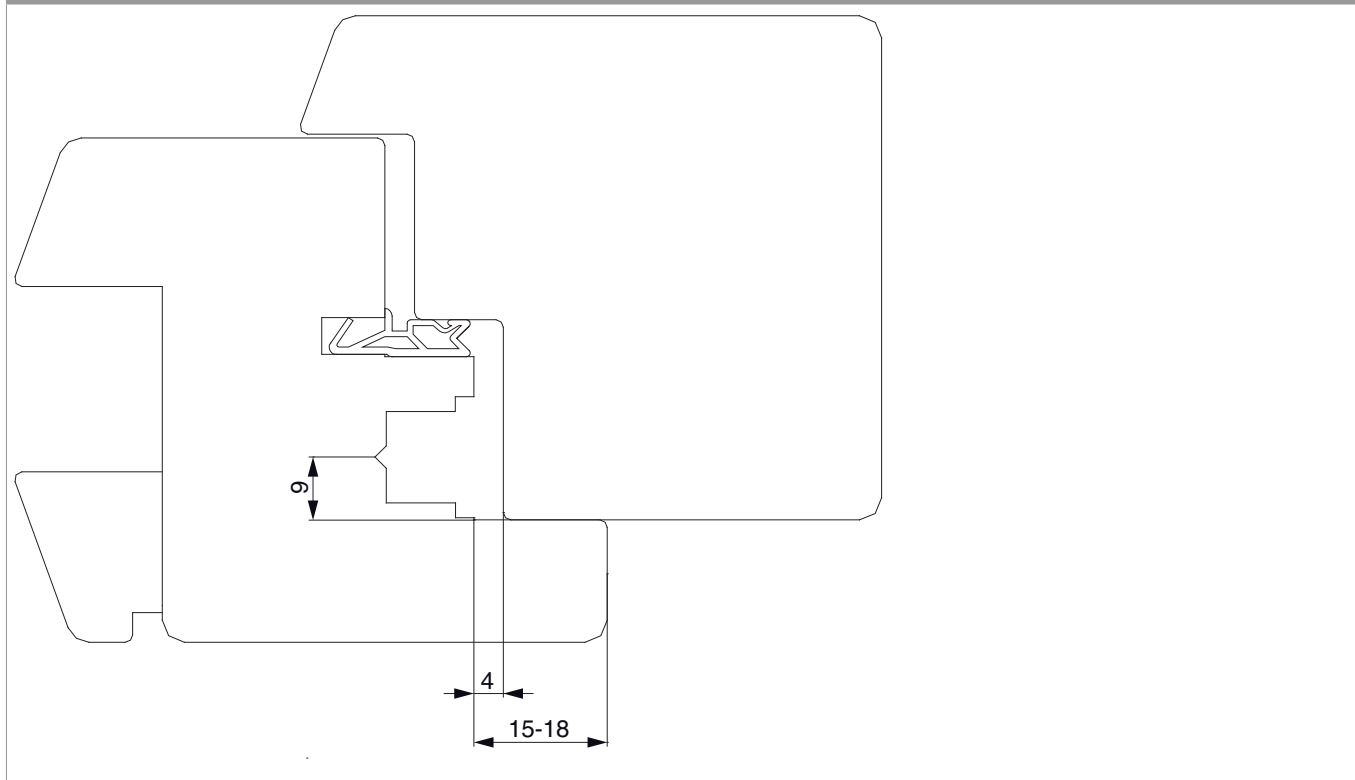

## 43922 - Cuneo d'invito per 2 ante per scontro catenaccio grigio chiaro perlato RAL 9022

### Disegni tecnici

			<b>Nº</b>
grigio chiaro perlato RAL 9022	per scontro catenaccio	1.000	43922

### Sezioni profilo

A4 scost.9 - 1 anta

43922 - Cuneo d'invito per 2 ante per scontro catenaccio  
grigio chiaro perlato RAL 9022

A4 scost.13 - 1 anta