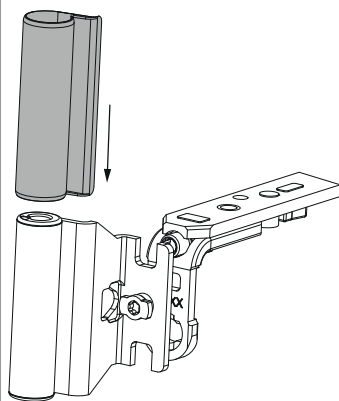

43760 - Copertura bandella forbice ad angolo PVC e in appoggio parte anta grigio chiaro perlato RAL 9022

Disegni tecnici

			No
grigio chiaro perlato RAL 9022	colorato	100	43760

Avvertenze d'utilizzo

- Si può utilizzare la copertura per la bandella per intonarsi al colore della finestra.
- È possibile fornire i colori seconda una tabella articoli o secondo i colori RAL. I colori RAL possono essere ordinati compilando l'apposito modulo.

Montaggio

- Inserire la copertura da sopra prima di agganciare la forbice nel supporto forbice.
- Per estrarre la copertura dalla bandella tirarla verso l'alto o il basso.