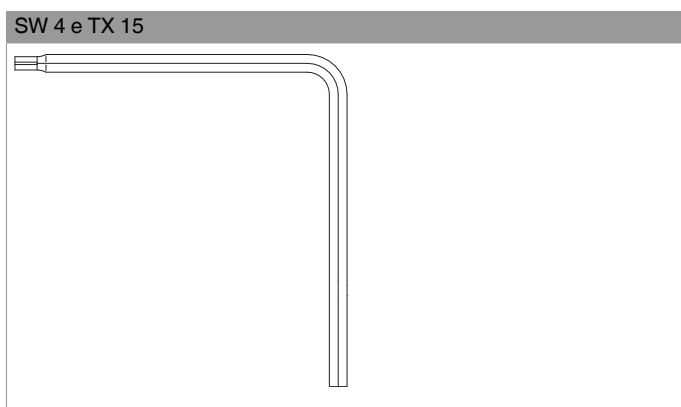

Chiave regolazione

Campi d'applicazione	Utilizzo
Supporto cerniera	Regolazione laterale
Angolo cerniera PVC	Regolazione in altezza
Angolo cerniera semiscoparsa	Regolazione in pressione Regolazione in altezza
Angolo cerniera ad incasso	Regolazione in pressione Regolazione in altezza
Forbice	Regolazione in pressione Regolazione laterale
Blocco di sicurezza per braccio forbice semiscoparsa	Sganciare
Ferramenta a scomparsa (versione vecchia)	Tutti i tipi di regolazione
scontri catenaccio	Regolazione in pressione
Scontro gancio	Regolazione in pressione
Scontro punzone	Regolazione in pressione