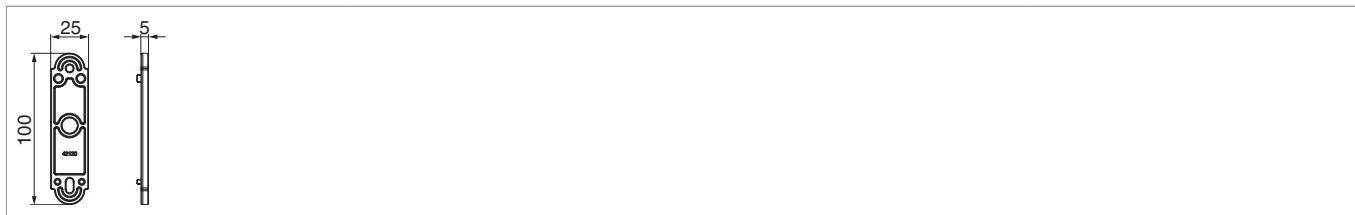

## 42120 - Spessore per fermaporte 25x100mm h=5 mm, accatastabile S=5mm nero

### Disegni tecnici

|      |                |                       |  | <b>B</b> | <b>L</b> |  | <b>Nº</b>             |
|------|----------------|-----------------------|---|----------|----------|---|-----------------------|
| nero | per fermaporte | h=5 mm, accatastabile | 5   | 25       | 100      | 100   | <a href="#">42120</a> |