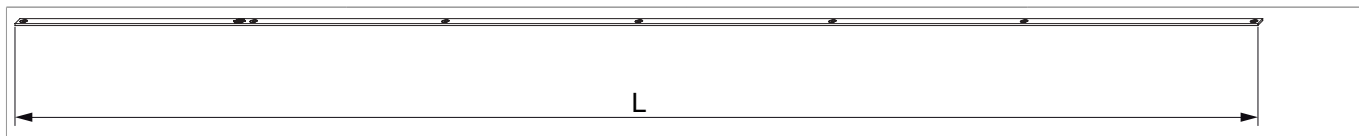

364686 - Frontale di copertura MultiMatic 1.400 argento

Disegni tecnici