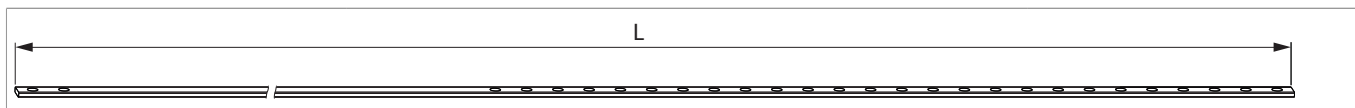

359640 - Asta di collegamento 16,4x4 con fori per carrello HS L=1.196 LB 1.225-1.800 argento

Disegni tecnici

			L		No
Asta di collegamento 16,4x4 con fori per carrello HS	argento	1.225 - 1.800	1.196	10	359640 ^{1) 2) 3)}

¹⁾ Carrello per HS 400kg con canalino 16/18x30: Campo di applicazione +535 mm

²⁾ Carrello per HS 250kg con canalino 16/18x30: Campo di applicazione -30 mm

³⁾ Carrello supplementare con canalino 22x42: Campo di applicazione +475 mm