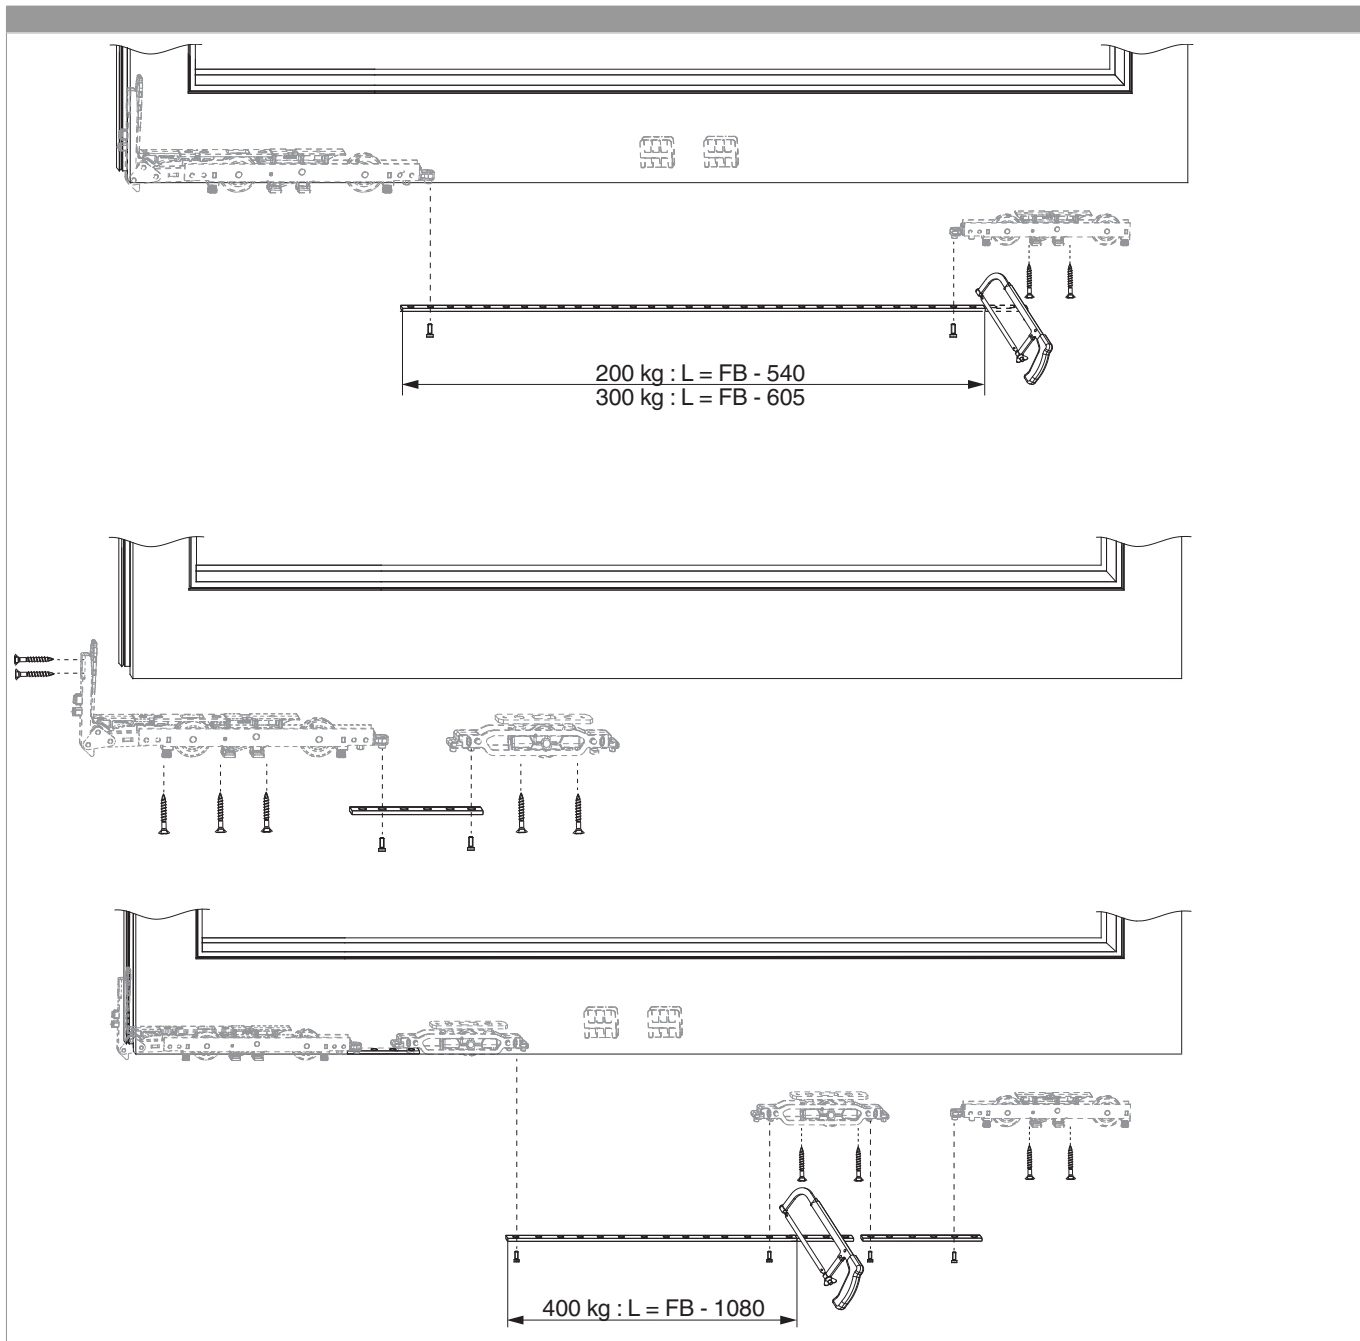

359640 - Asta di collegamento 16,4x4 con fori per carrello HS L=1.196 LB 1.225-1.800 argento

Disegni tecnici

			L		No
Asta di collegamento 16,4x4 con fori per carrello HS	argento	1.225 - 1.800	1.196	10	359640 ^{1) 2) 3)}

¹⁾ Carrello per HS 400kg con canalino 16/18x30: Campo di applicazione +535 mm

²⁾ Carrello per HS 250kg con canalino 16/18x30: Campo di applicazione -30 mm

³⁾ Carrello supplementare con canalino 22x42: Campo di applicazione +475 mm

359640 - Asta di collegamento 16,4x4 con fori per carrello HS L=1.196 LB 1.225-1.800 argento

Campo d'applicazione

359640 - Asta di collegamento 16,4x4 con fori per carrello HS L=1.196 LB 1.225-1.800 argento

Montaggio

**359640 - Asta di collegamento 16,4x4 con fori per carrello
HS L=1.196 LB 1.225-1.800 argento**