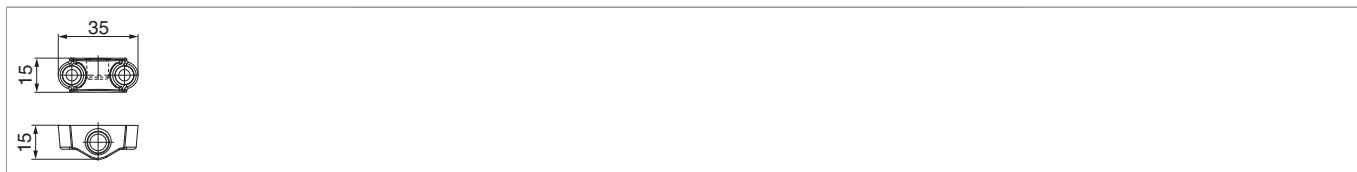

## 356988 - Guida asta cieca larghezza 36 nero

### Disegni tecnici

				<b>N°</b>
nero	larghezza 36	cieca	20	356988