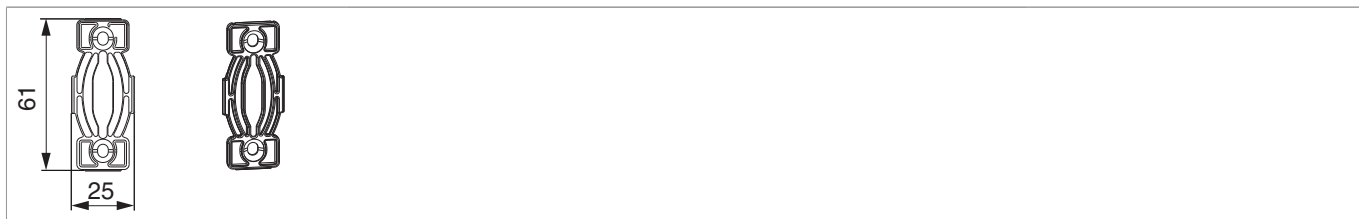

356613 - Clip per fissaggio del binario basso su soglia

Disegni tecnici

		No
Clip per fissaggio del binario basso su soglia	100	356613 ¹⁾

¹⁾ Montaggio ogni 300 mm

Montaggio