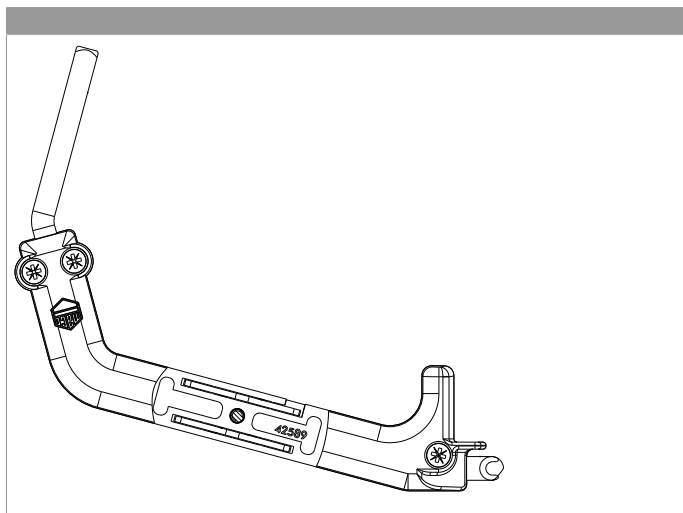

28620 - Chiave per tutti i perni supporto forbice manico in plastica

Disegni tecnici

		No
Chiave per tutti i perni supporto forbice manico in plastica	20	28620

Chiave di regolazione per supporto forbice

Campi d'applicazione	Utilizzo
Perno supporto forbice	Lametta di ricambio cod. 39953
Martellina	