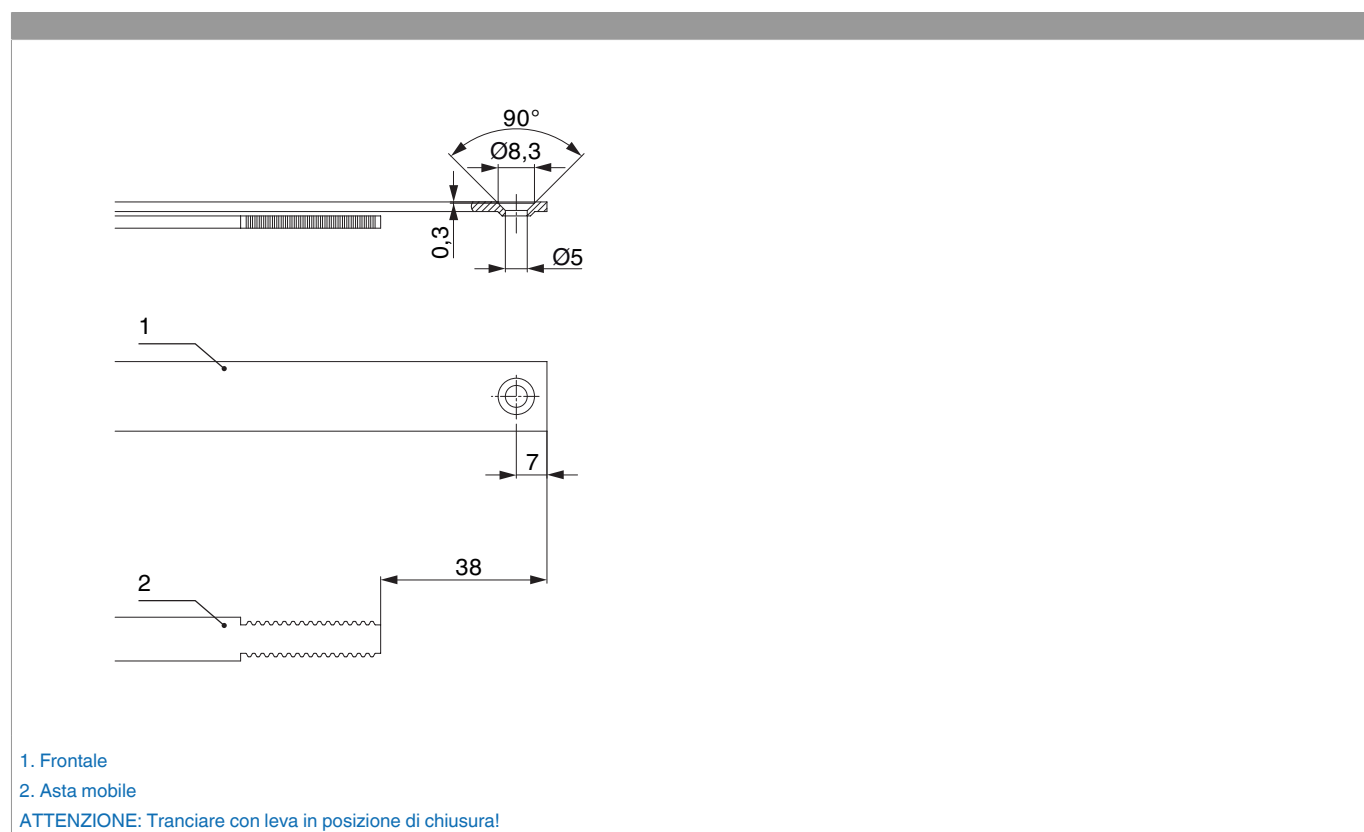

Schema di tranciatura