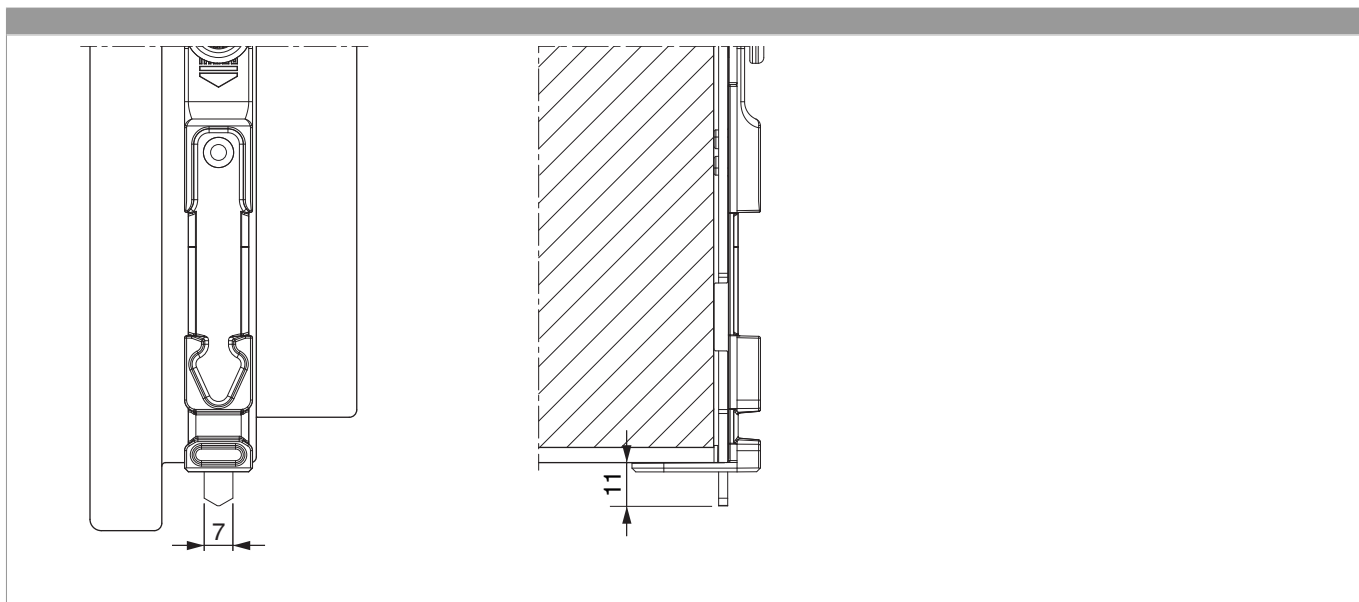

**226654 - Asta a leva Multi Matic canalino Euro fix per
bilanciere 1340 per 1 nottolino HBB 1.091-1.340 HM 400
argento**

Uscita puntale