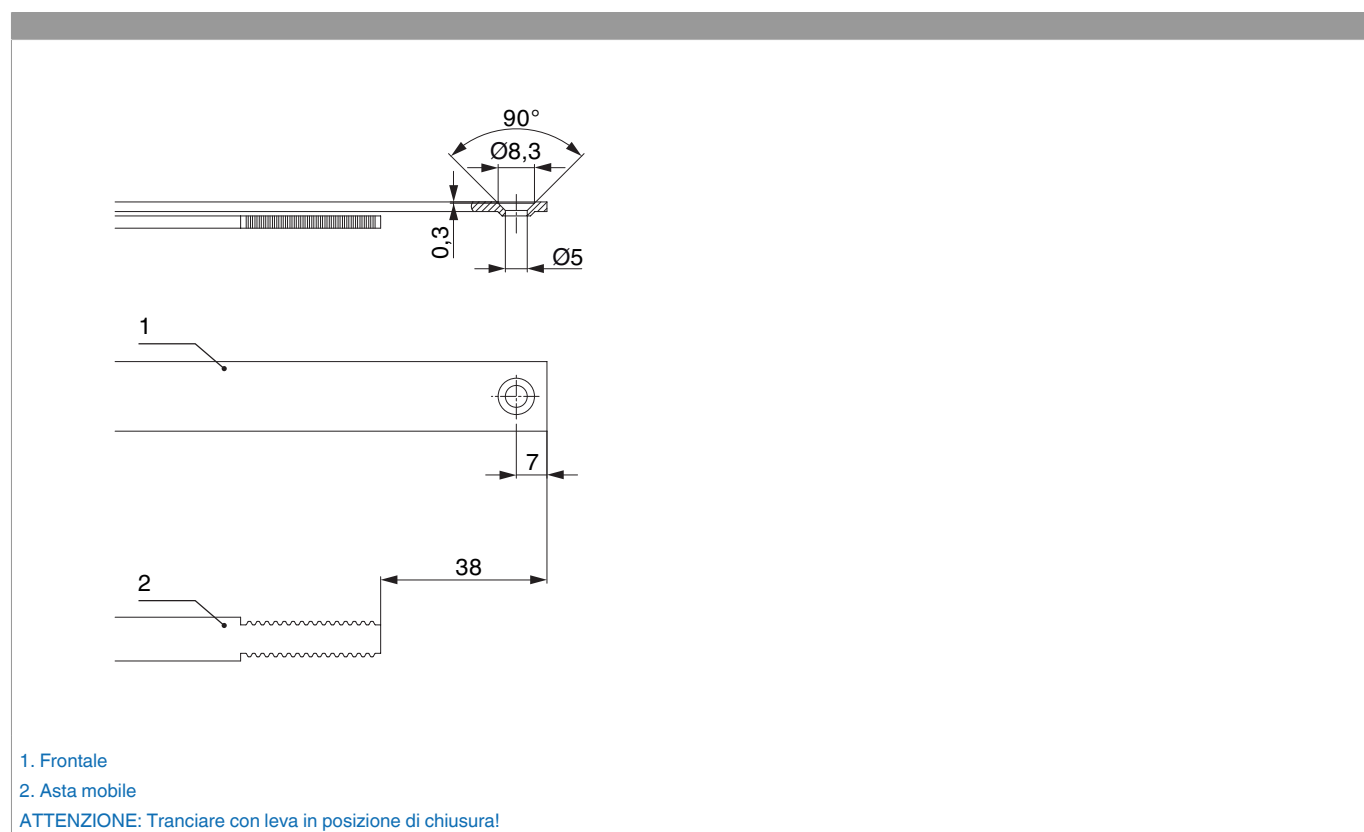

226653 - Asta a leva Multi Matic canalino Euro fix per bilanciere 1090 per 1 nottolino HBB 841-1.090 HM 500 argento

Disegni tecnici

				L				Nº
argento	per 1 nottolino	1090	500	986,5	841 - 1.090	260,5	10	226653 ¹⁾

¹⁾ Da ordinare separatamente: fermaglio guida (cod. 94035) e fermo per frontale (cod. 94036)! Tipo e quantità dei fissaggi dipendono dalle possibilità dell'asta a leva dopo il taglio.

Tabella posizionamento viti

Nº		1	2	3	4	5	6	7	8	9	10
226653	5	82	271	398	540	614,5					

Schema di tranciatura

226653 - Asta a leva Multi Matic canalino Euro fix per
bilanciere 1090 per 1 nottolino HBB 841-1.090 HM 500
argento

Uscita puntale