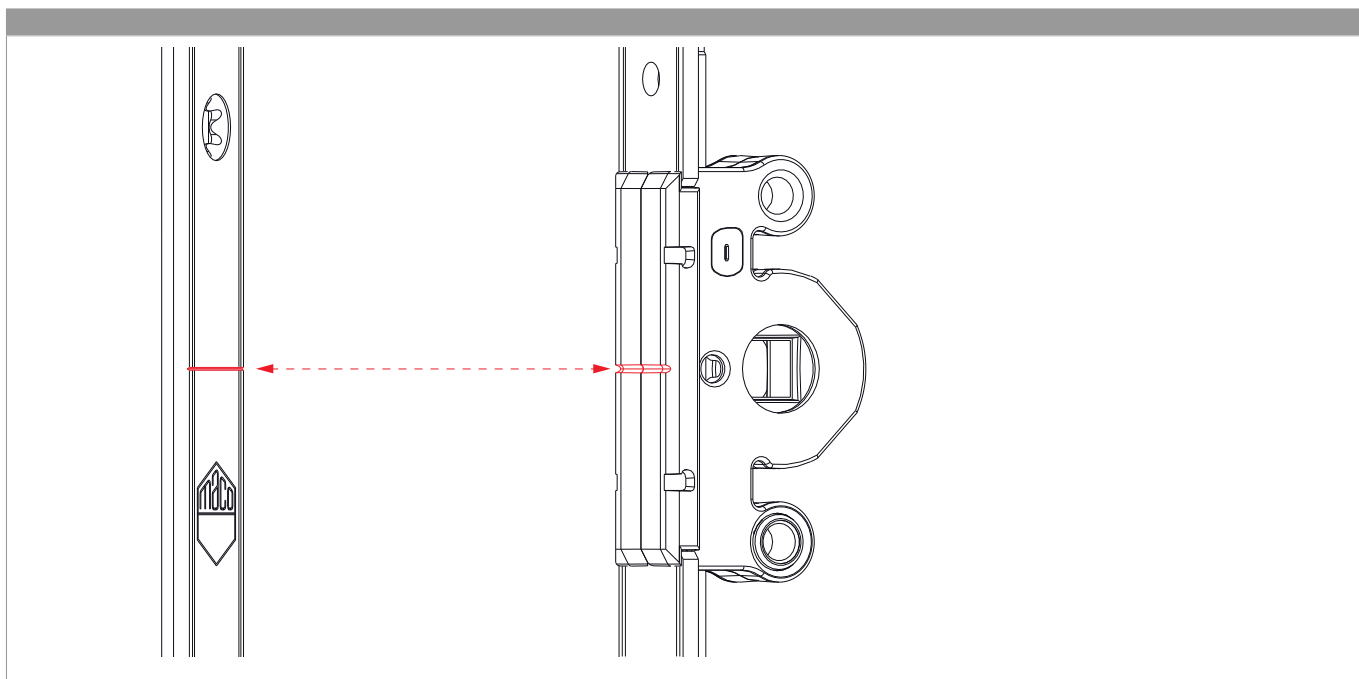

Posizionare/confrontare i riferimenti