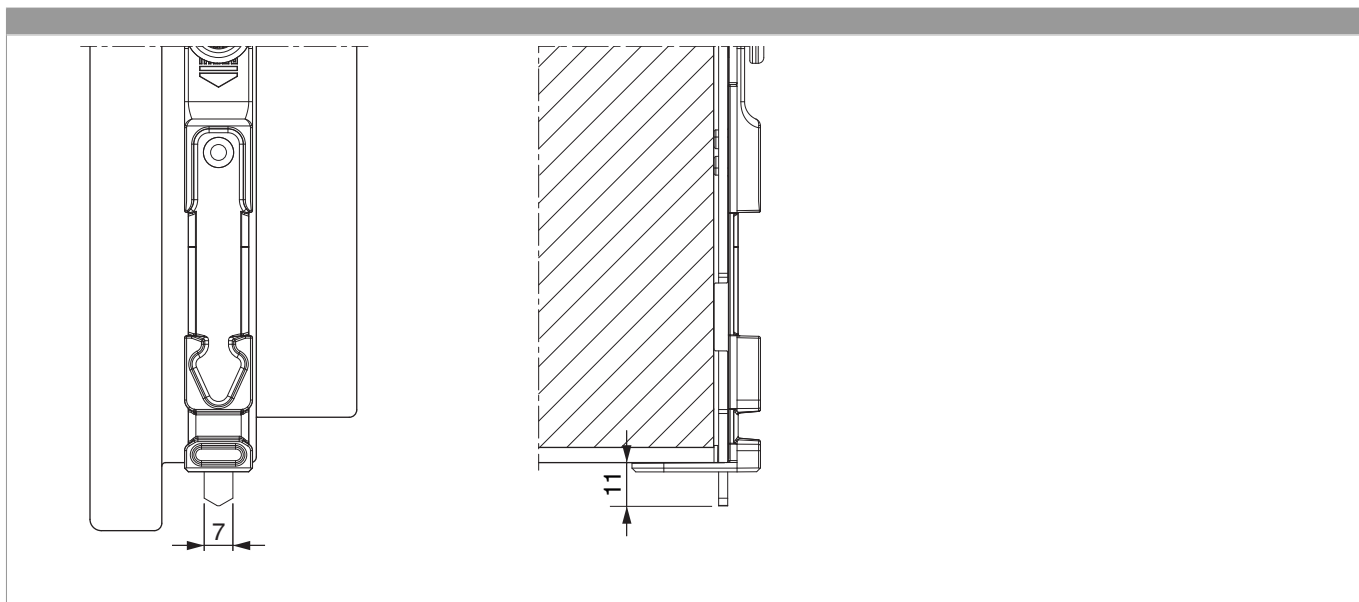

Nº		1	2	3	4	5	6	7	8	9	10
226653	5	82	271	398	540	614,5					

Schema di tranciatura

226653 - Asta a leva Multi Matic canalino Euro fix per
bilanciere 1090 per 1 nottolino HBB 841-1.090 HM 500
argento

Uscita puntale