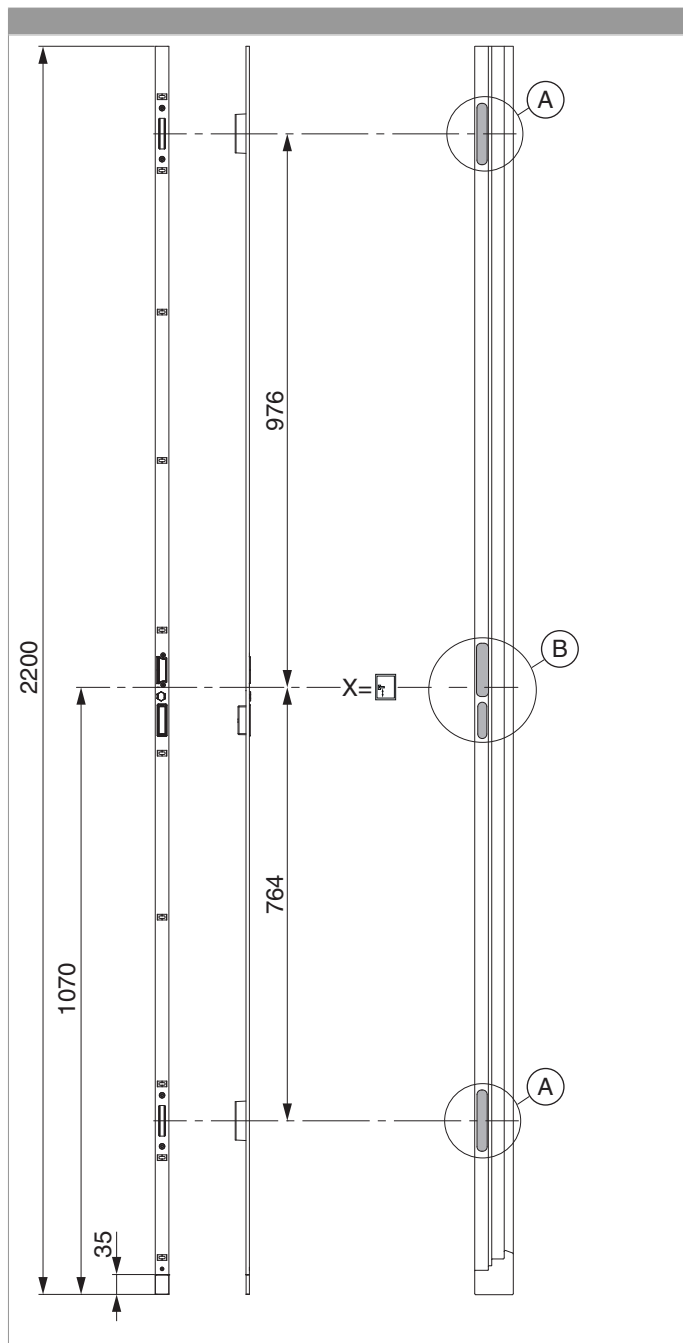

## 224652 - Asta scontri 2 scrocchi-ganci K+980 sinistro PB 24 mm scost. 13 mm U-6/24/6 argento

### Disegni tecnici

					<b>B</b>		<b>L</b>			<b>Nº</b>
argento	sinistro	Asta scontri PB 24 mm scost. 13 mm	2 scrocchi-ganci K +980	6	24	6	2.200	11	5	224652 <sup>1)</sup>

<sup>1)</sup> Utilizzabile con copri vite 362704

224652 - Asta scontri 2 scrochi-ganci K+980 sinistro PB  
24 mm scost. 13 mm U-6/24/6 argento

Posizionamento dell'asta scontri

224652 - Asta scontri 2 scrochi-ganci K+980 sinistro PB  
24 mm scost. 13 mm U-6/24/6 argento

Schema foro e fresata

Dettaglio A

224652 - Asta scontri 2 scrochi-ganci K+980 sinistro PB  
24 mm scost. 13 mm U-6/24/6 argento

Dettaglio B