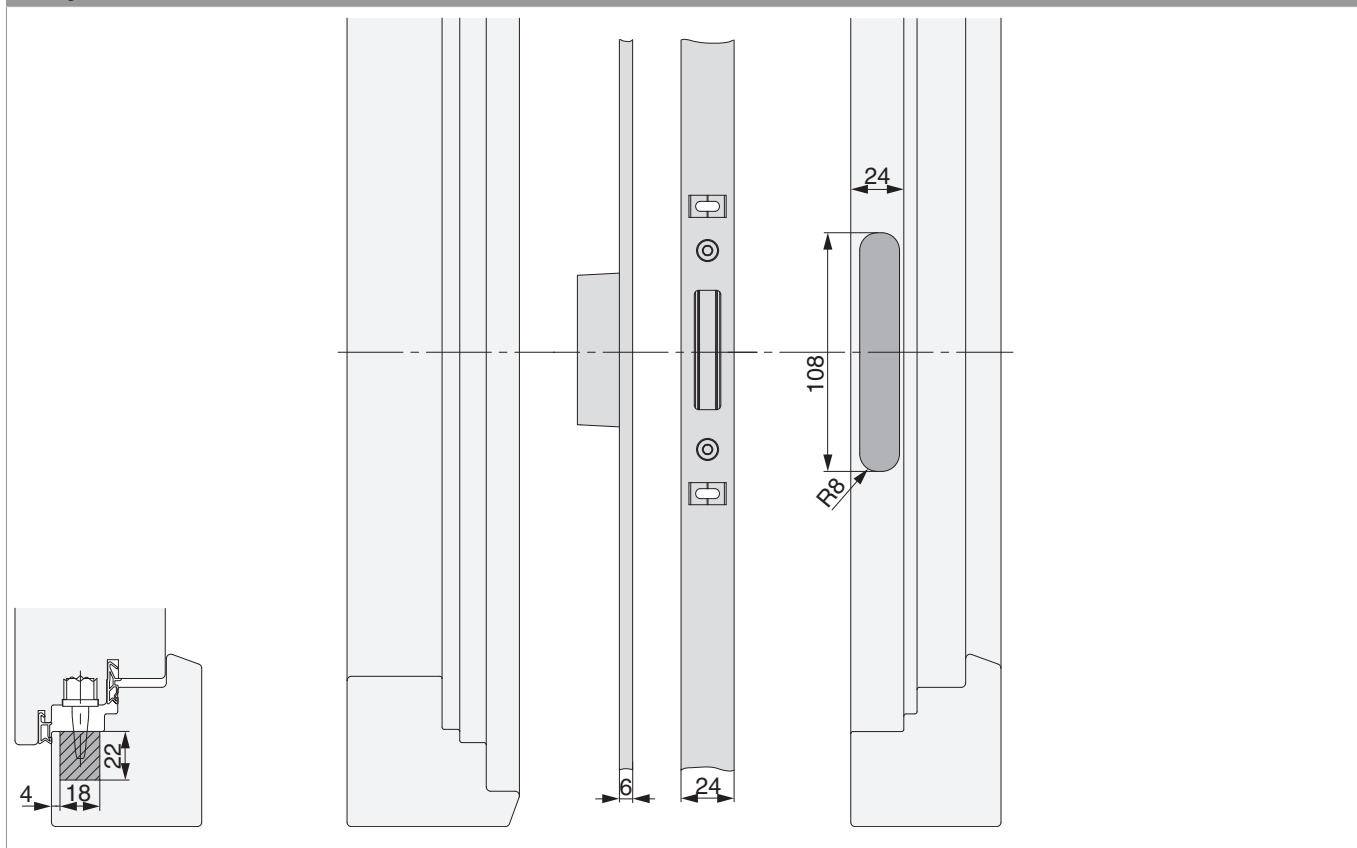

224652 - Asta scontri 2 scrochi-ganci K+980 sinistro PB  
24 mm scost. 13 mm U-6/24/6 argento

Posizionamento dell'asta scontri

224652 - Asta scontri 2 scrochi-ganci K+980 sinistro PB  
24 mm scost. 13 mm U-6/24/6 argento

Schema foro e fresata

Dettaglio A

224652 - Asta scontri 2 scrochi-ganci K+980 sinistro PB  
24 mm scost. 13 mm U-6/24/6 argento

Dettaglio B