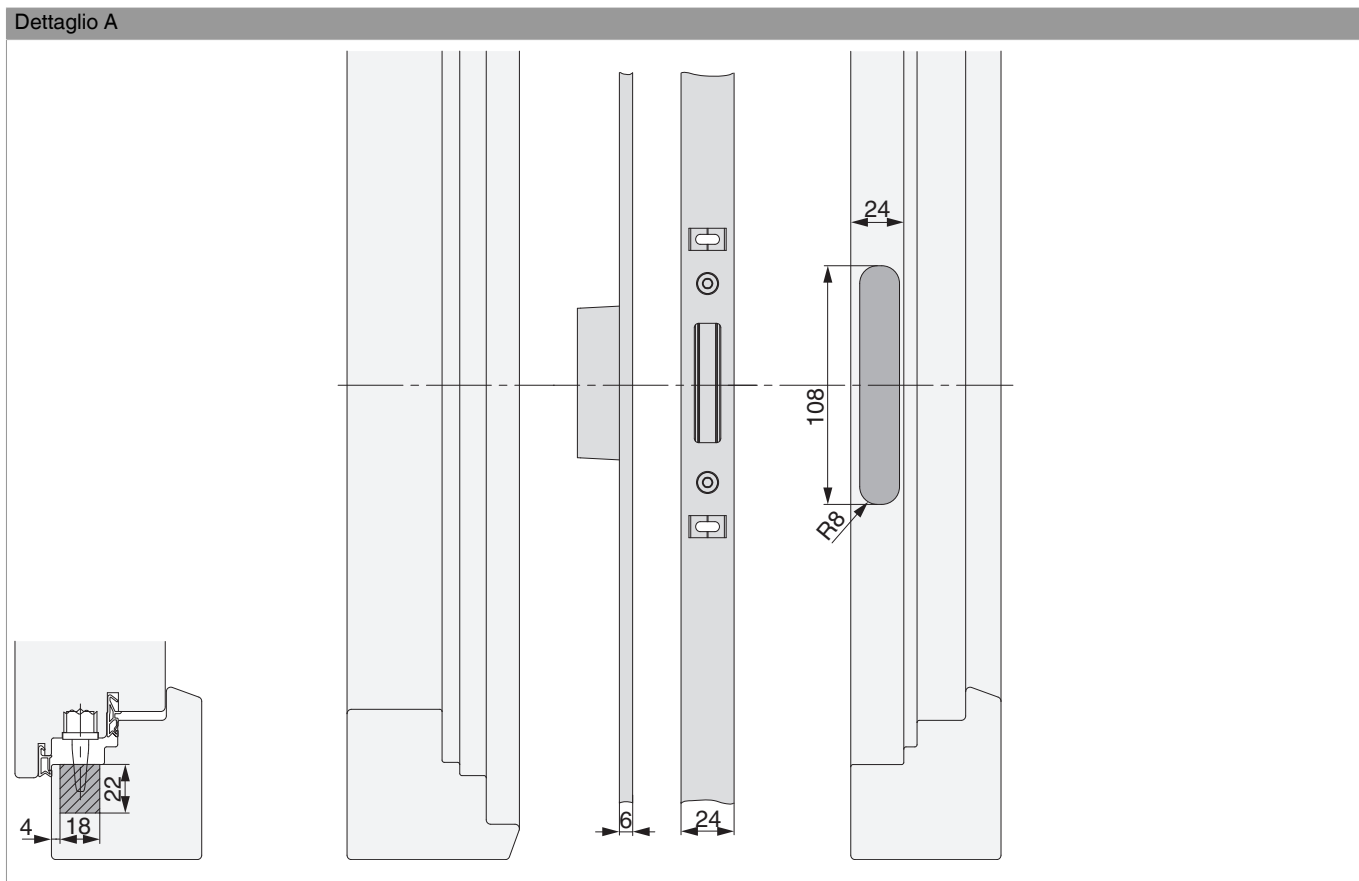

224651 - Asta scontri 2 scrocchi-ganci K+980 destro PB 24 mm scost. 13 mm U-6/24/6 argento

Disegni tecnici

					B		L			Nº
argento	destro	Asta scontri PB 24 mm scost. 13 mm	2 scrocchi-ganci K +980	6	24	6	2.200	11	5	224651 ¹⁾

¹⁾ Utilizzabile con copri vite 362704

224651 - Asta scontri 2 scrochi-ganci K+980 destro PB
24 mm scost. 13 mm U-6/24/6 argento

Posizionamento dell'asta scontri

224651 - Asta scontri 2 scrochi-ganci K+980 destro PB
24 mm scost. 13 mm U-6/24/6 argento

Schema foro e fresata

224651 - Asta scontri 2 scrochi-ganci K+980 destro PB
24 mm scost. 13 mm U-6/24/6 argento

Dettaglio B