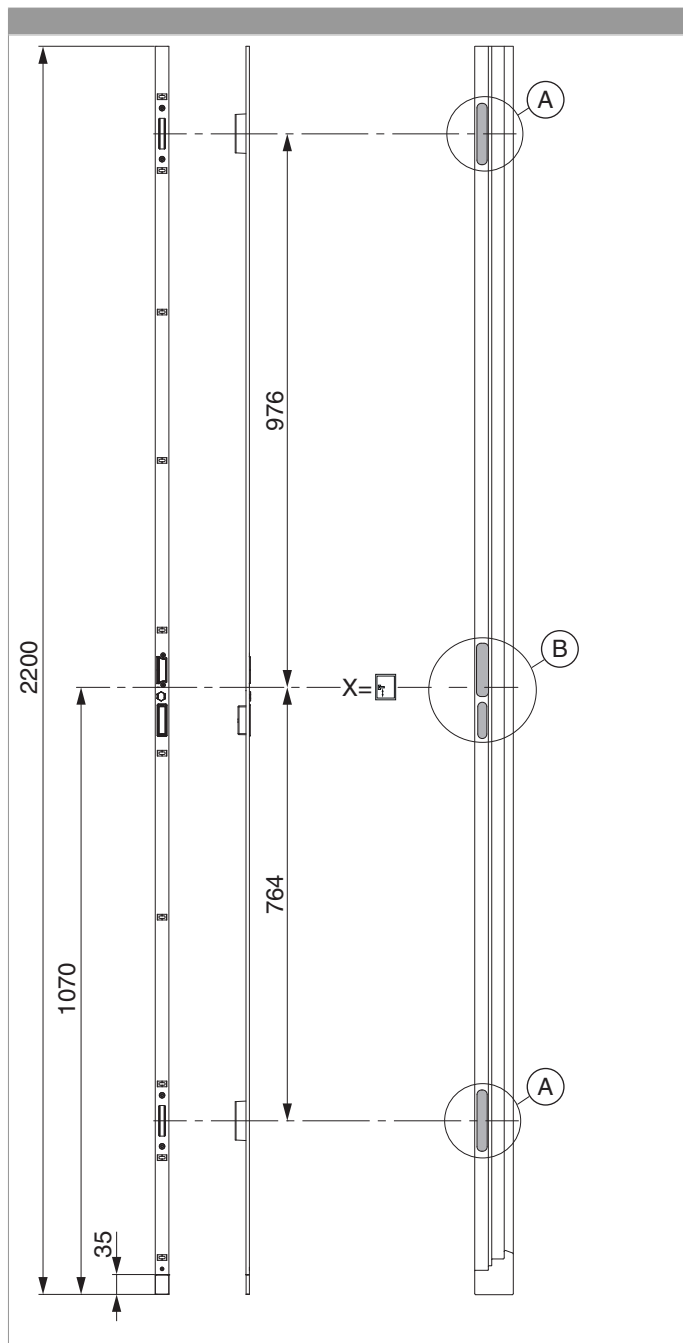

224651 - Asta scontri 2 scrocchi-ganci K+980 destro PB 24 mm scost. 13 mm U-6/24/6 argento

Disegni tecnici

					B		L			Nº
argento	destro	Asta scontri PB 24 mm scost. 13 mm	2 scrocchi-ganci K +980	6	24	6	2.200	11	5	224651 ¹⁾

¹⁾ Utilizzabile con copri vite 362704

224651 - Asta scontri 2 scrochi-ganci K+980 destro PB
24 mm scost. 13 mm U-6/24/6 argento

Posizionamento dell'asta scontri

224651 - Asta scontri 2 scrochi-ganci K+980 destro PB
24 mm scost. 13 mm U-6/24/6 argento

Schema foro e fresata

224651 - Asta scontri 2 scrochi-ganci K+980 destro PB
24 mm scost. 13 mm U-6/24/6 argento

Dettaglio B