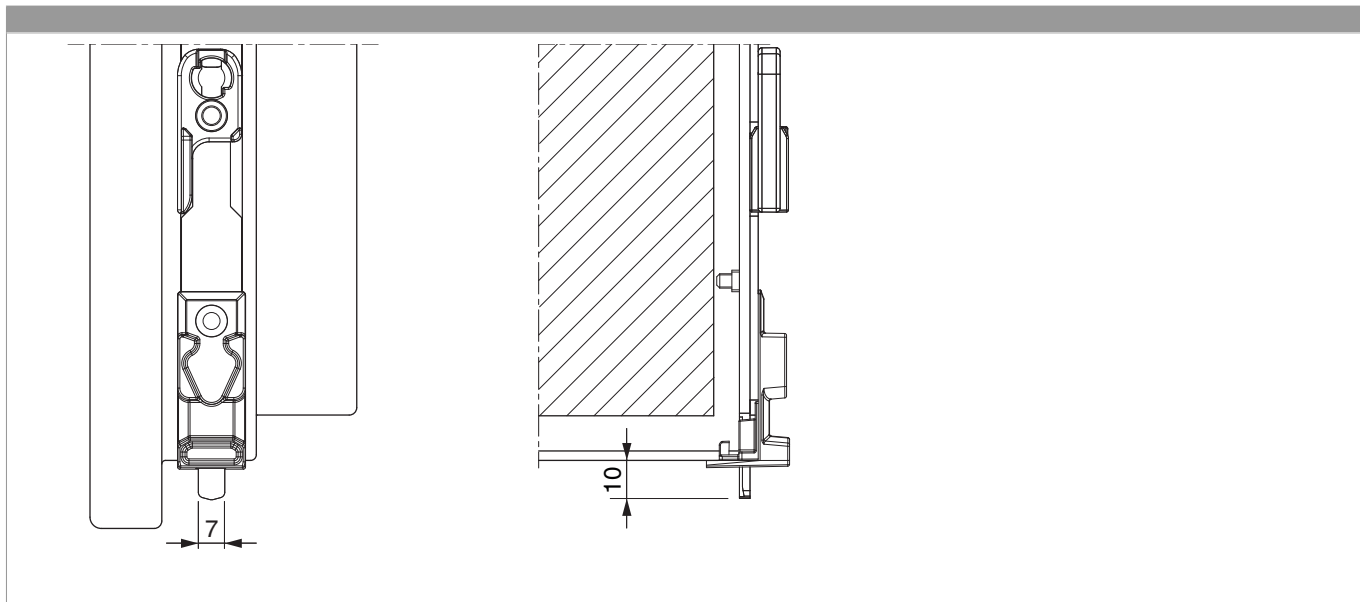

Uscita puntale