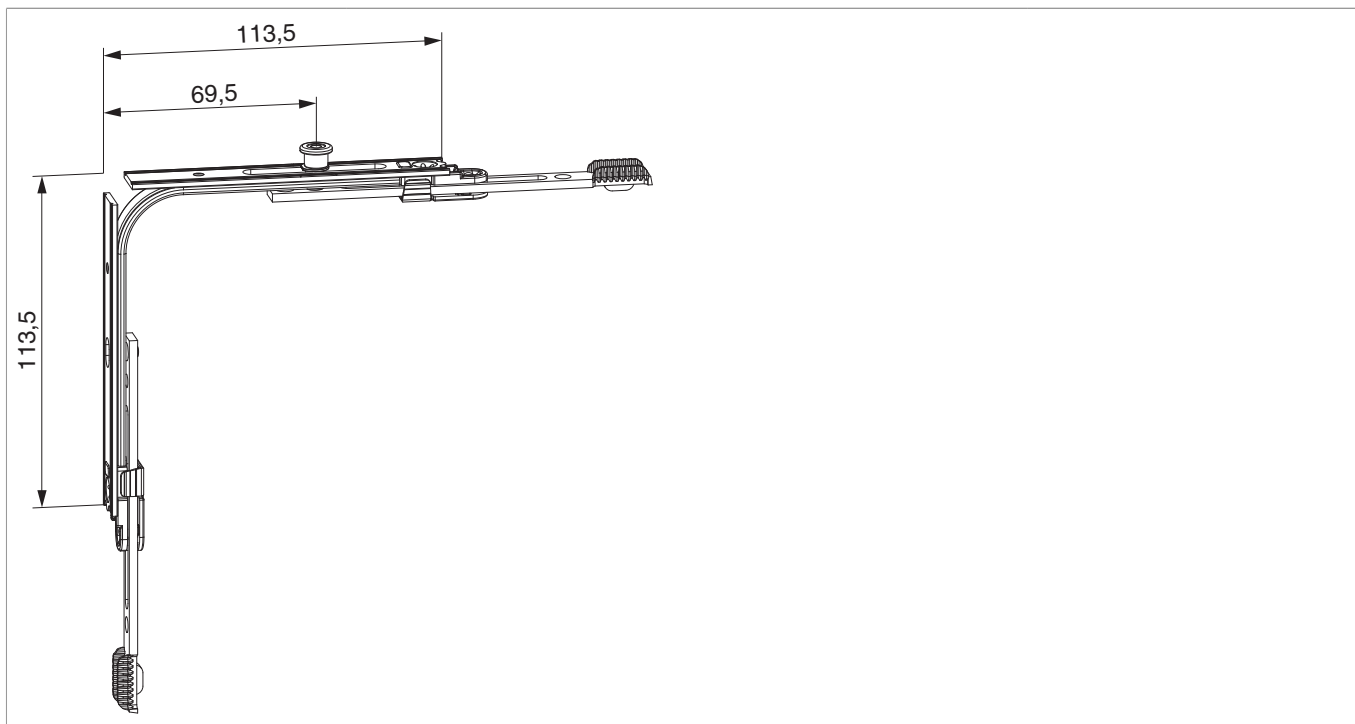

## 222212 - Movimento angolare Multi Matic per trapezio con 1 fungo LBB 440-1.300 argento

### Disegni tecnici

		B	H			Nº
argento	con 1 fungo	113,5	113,5	440 - 1.300	20	<a href="#">222212</a>