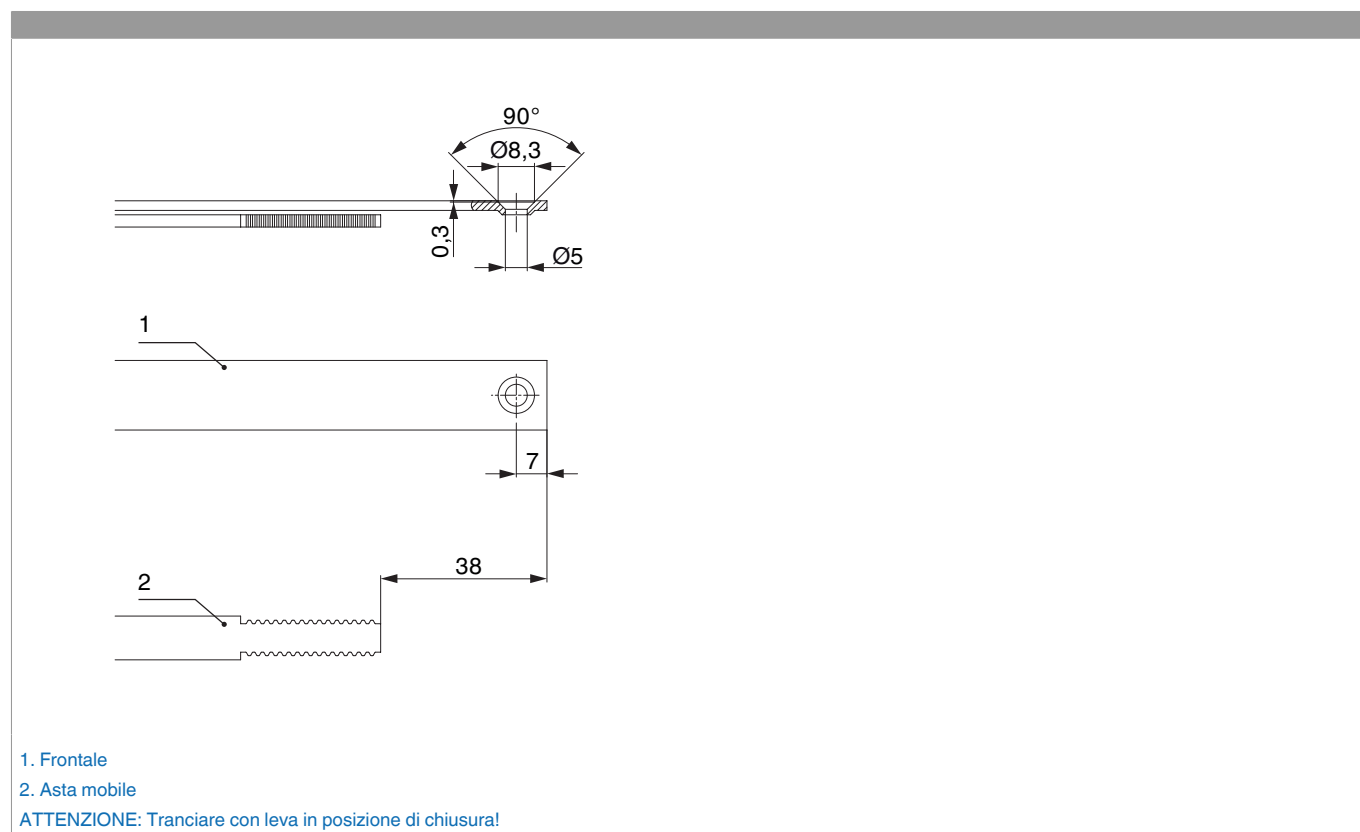

### Disegni tecnici

				<b>L</b>				<b>Nº</b>
argento	per 2 funghi	1590	500	1.486,5	1.341 - 1.590	260,5	10	221911 <sup>1)</sup>

<sup>1)</sup> Solamente in combinazione con cremonese A-R 201745 argento / 210072 tricoat.

### Tabella posizionamento viti

<b>Nº</b>		1	2	3	4	5	6	7	8	9
221911	9	18,5	91,5	203,5	250	400	700	863,5	910	1.100

### Schema di tranciatura