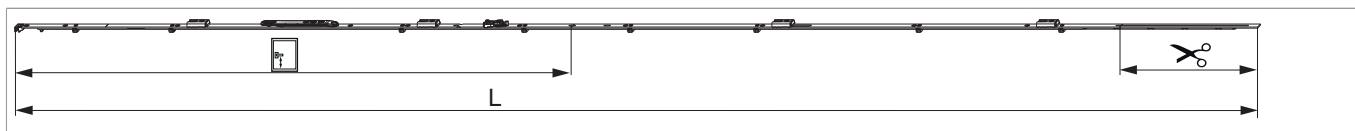

221909 - Asta a leva Multi Matic per cava ferramenta fix 2450 per 4 funghi HBB 2.201-2.450 HM 1.050 argento

Disegni tecnici

				L				No
argento	per 4 funghi	2450	1.050	2.346,5	2.201 - 2.450	260,5	10	221909

Tabella posizionamento viti

No		1	2	3	4	5	6	7	8	9	10	11	12	13	14	15	16
221909	16	18,5	91,5	303,5	350	477	630	738,5	784,5	896	950	1.150	1.409	1.455	1.695	1.909	1.955

Schema di tranciatura

221909 - Asta a leva Multi Matic per cava ferramenta fix
2450 per 4 funghi HBB 2.201-2.450 HM 1.050 argento

Collegamento a clips

Agganciare collegamenta a clips

①

②

Sganciare collegamento clips

①

②

③