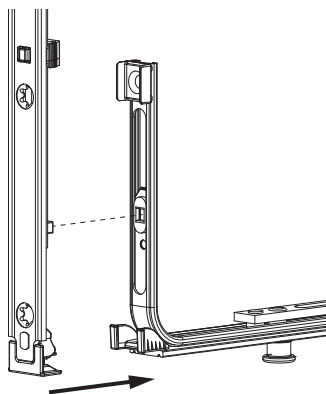

Tabella posizionamento viti

No		1	2	3	4	5	6	7	8	9	10	11	12	13	14	15	16
221909	16	18,5	91,5	303,5	350	477	630	738,5	784,5	896	950	1.150	1.409	1.455	1.695	1.909	1.955

Schema di tranciatura

221909 - Asta a leva Multi Matic per cava ferramenta fix
2450 per 4 funghi HBB 2.201-2.450 HM 1.050 argento

Collegamento a clips

Agganciare collegamenta a clips

①

②

Sganciare collegamento clips

①

②

③