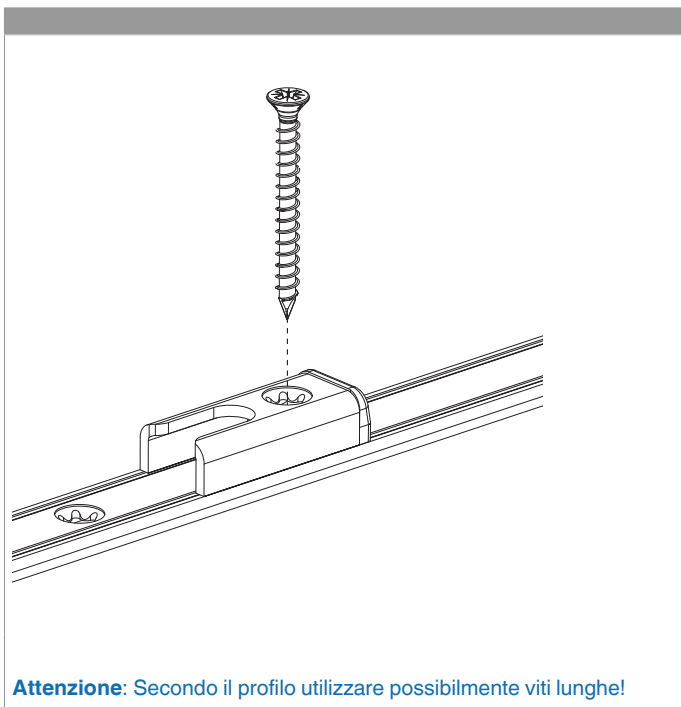

Collegamento a clips

Agganciare collegamenta a clips

①

②

Sganciare collegamento clips

①

②

③

221909 - Asta a leva Multi Matic per cava ferramenta fix 2450 per 4 funghi HBB 2.201-2.450 HM 1.050 argento

Collegamento scarpetta dentata

Montaggio

Attenzione: Secondo il profilo utilizzare possibilmente viti lunghe!