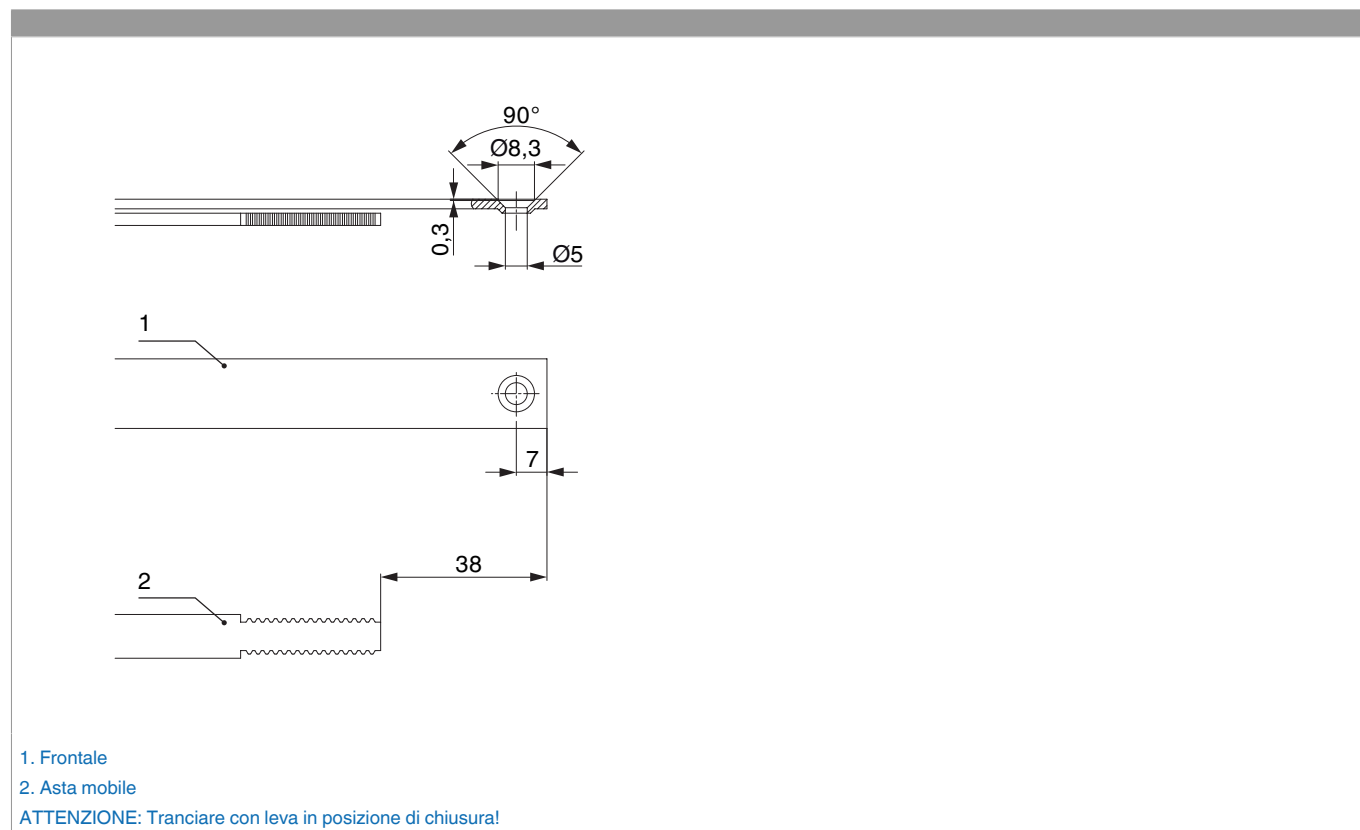

Tabella posizionamento viti

No		1	2	3	4	5	6	7	8	9	10	11	12	13	14	15	16
221909	16	18,5	91,5	303,5	350	477	630	738,5	784,5	896	950	1.150	1.409	1.455	1.695	1.909	1.955

Schema di tranciatura

221909 - Asta a leva Multi Matic per cava ferramenta fix
2450 per 4 funghi HBB 2.201-2.450 HM 1.050 argento