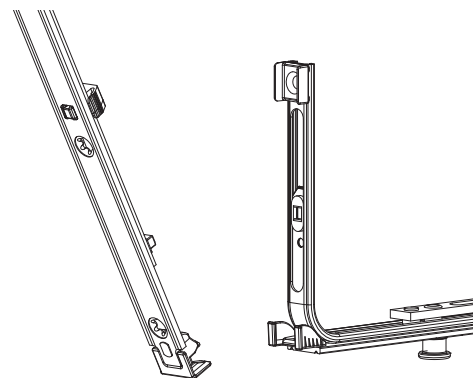

Tabella posizionamento viti

No		1	2	3	4	5	6	7	8	9	10	11	12	13	14	15	16
221909	16	18,5	91,5	303,5	350	477	630	738,5	784,5	896	950	1.150	1.409	1.455	1.695	1.909	1.955

Schema di tranciatura

221909 - Asta a leva Multi Matic per cava ferramenta fix
2450 per 4 funghi HBB 2.201-2.450 HM 1.050 argento

Collegamento a clips

Agganciare collegamenta a clips

①

②

Sganciare collegamento clips

①

②

③

221909 - Asta a leva Multi Matic per cava ferramenta fix 2450 per 4 funghi HBB 2.201-2.450 HM 1.050 argento

Collegamento scarpetta dentata

Montaggio

Attenzione: Secondo il profilo utilizzare possibilmente viti lunghe!