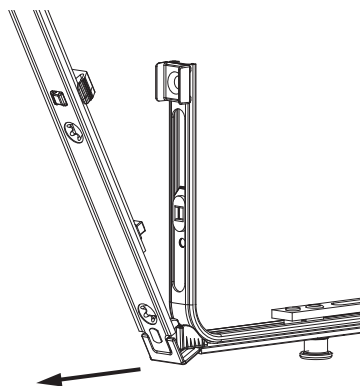

Collegamento a clips

Agganciare collegamenta a clips

①

②

Sganciare collegamento clips

①

②

③

221909 - Asta a leva Multi Matic per cava ferramenta fix 2450 per 4 funghi HBB 2.201-2.450 HM 1.050 argento

Collegamento scarpetta dentata

Montaggio

Attenzione: Secondo il profilo utilizzare possibilmente viti lunghe!