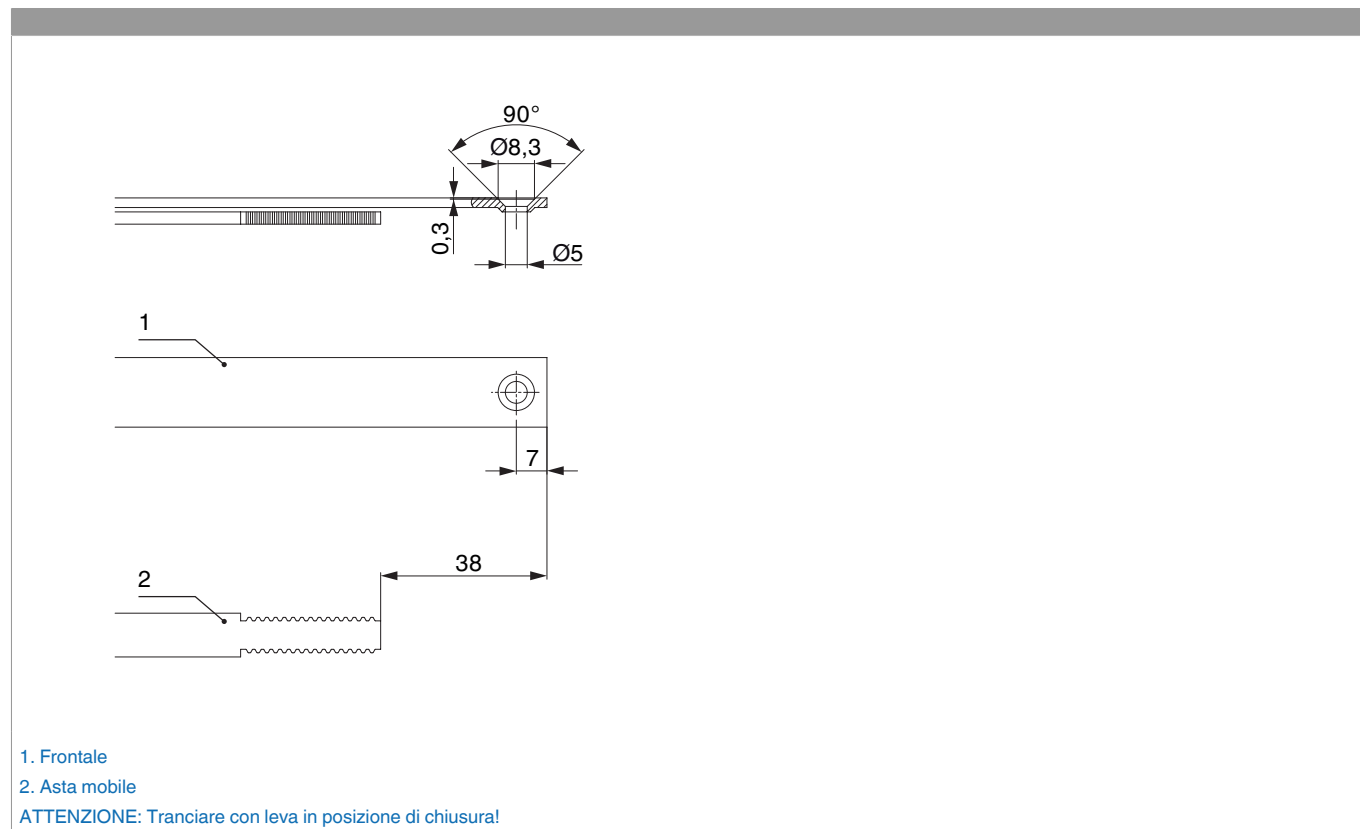

Schema di tranciatura