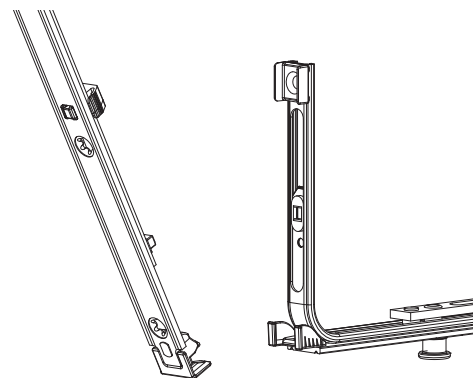

Collegamento a clips

Agganciare collegamenta a clips

①

②

Sganciare collegamento clips

①

②

③

221906 - Asta a leva Multi Matic per cava ferramenta fix 1590 per 2 funghi HBB 1.341-1.590 HM 600 argento

Collegamento scarpetta dentata

Montaggio

**221906 - Asta a leva Multi Matic per cava ferramenta fix
1590 per 2 funghi HBB 1.341-1.590 HM 600 argento**