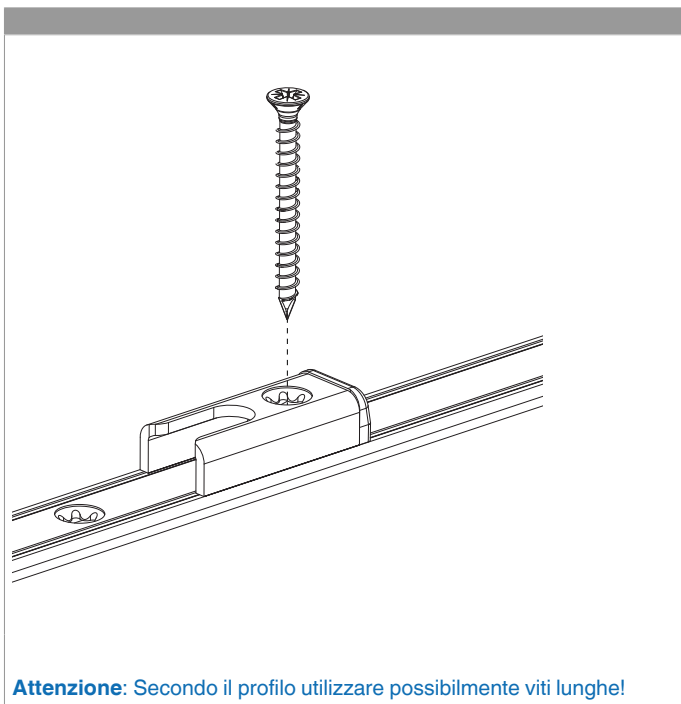

Collegamento a clips

Agganciare collegamenta a clips

①

②

Sganciare collegamento clips

①

②

③

221906 - Asta a leva Multi Matic per cava ferramenta fix 1590 per 2 funghi HBB 1.341-1.590 HM 600 argento

Collegamento scarpetta dentata

Montaggio

**221906 - Asta a leva Multi Matic per cava ferramenta fix
1590 per 2 funghi HBB 1.341-1.590 HM 600 argento**