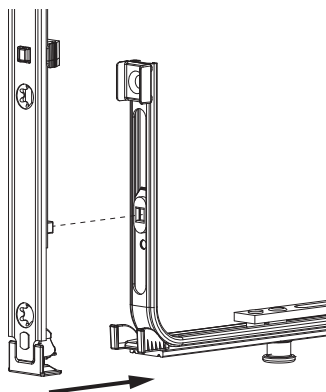

Nº		1	2	3	4	5	6	7	8	9	10	11	12	13	14	15	16
221906	9	18,5	91,5	303,5	349,5	500	750	863,5	909,5	1.100							

Schema di tranciatura

221906 - Asta a leva Multi Matic per cava ferramenta fix 1590 per 2 funghi HBB 1.341-1.590 HM 600 argento

Collegamento a clips

Agganciare collegamenta a clips

①

②

Sganciare collegamento clips

①

②

③