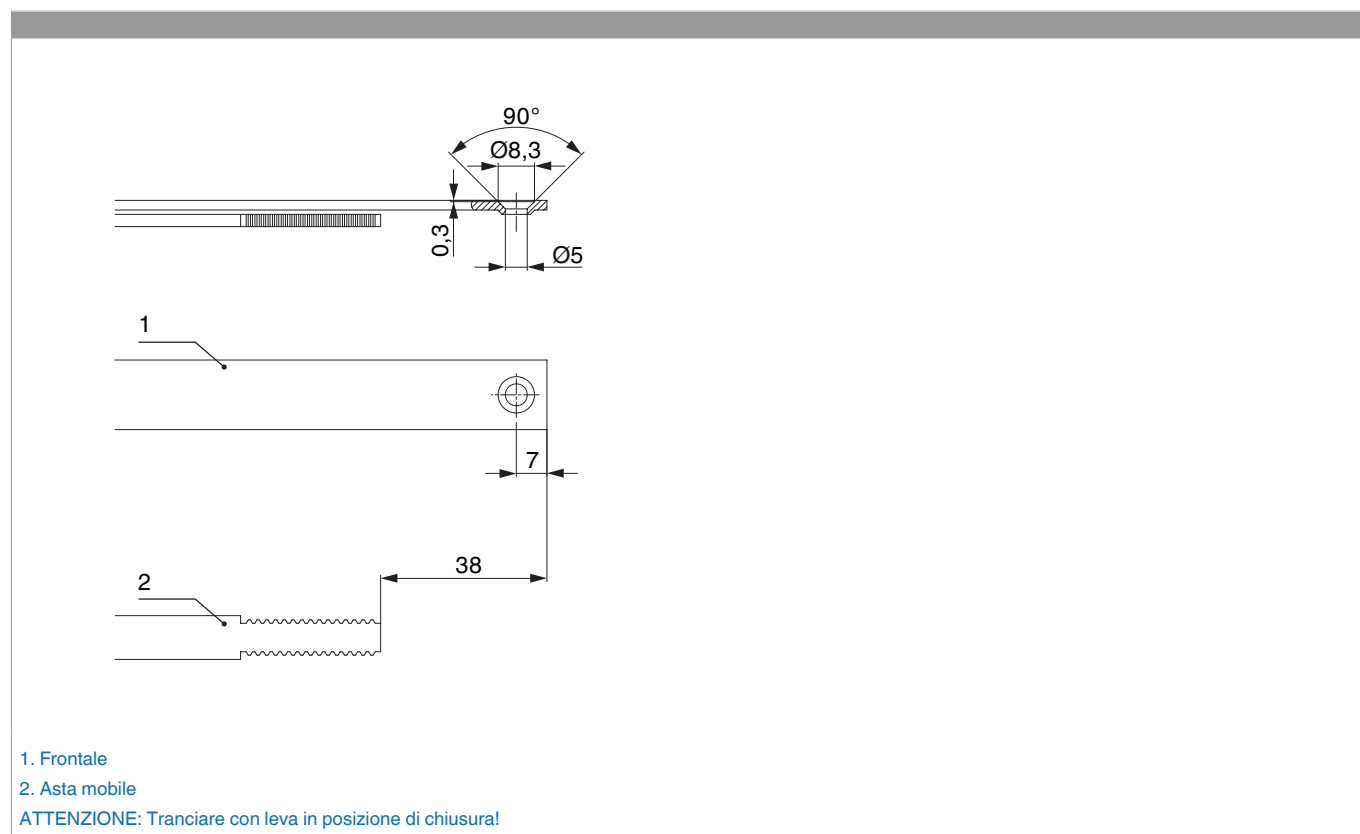

221906 - Asta a leva Multi Matic per cava ferramenta fix 1590 per 2 funghi HBB 1.341-1.590 HM 600 argento

Disegni tecnici

				L				Nº
argento	per 2 funghi	1590	600	1.486,5	1.341 - 1.590	260,5	10	221906

Tabella posizionamento viti

Nº		1	2	3	4	5	6	7	8	9	10	11	12	13	14	15	16
221906	9	18,5	91,5	303,5	349,5	500	750	863,5	909,5	1.100							

Schema di tranciatura

221906 - Asta a leva Multi Matic per cava ferramenta fix 1590 per 2 funghi HBB 1.341-1.590 HM 600 argento