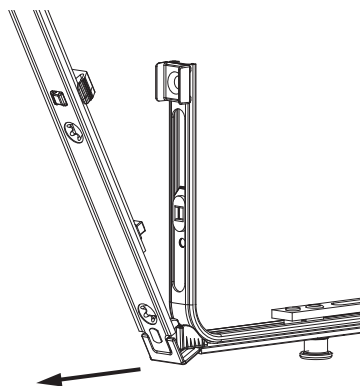

Collegamento a clips

Agganciare collegamenta a clips

①

②

Sganciare collegamento clips

①

②

③

221906 - Asta a leva Multi Matic per cava ferramenta fix 1590 per 2 funghi HBB 1.341-1.590 HM 600 argento

Collegamento scarpetta dentata

Montaggio

**221906 - Asta a leva Multi Matic per cava ferramenta fix
1590 per 2 funghi HBB 1.341-1.590 HM 600 argento**