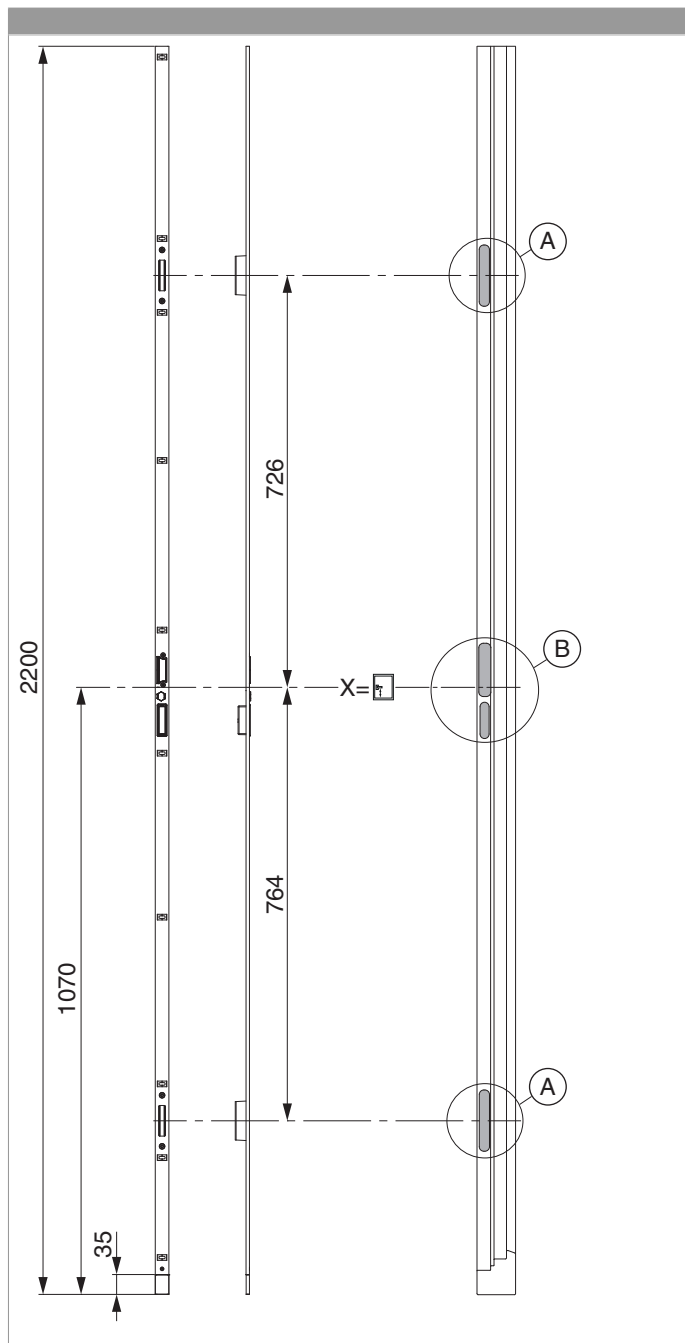

218785 - Asta scontri 2 scrocchi-ganci sinistro PB 24 mm scost. 13 mm U-6/24/6 argento

Disegni tecnici

					B		L			Nº
argento	sinistro	Asta scontri PB 24 mm scost. 13 mm	2 scrocchi-ganci	6	24	6	2.200	11	5	218785 ¹⁾

¹⁾ Utilizzabile con copri vite 362704

218785 - Asta scontri 2 scrocchi-ganci sinistro PB 24 mm
scost. 13 mm U-6/24/6 argento

Posizionamento dell'asta scontri

218785 - Asta scontri 2 scrochi-ganci sinistro PB 24 mm
scost. 13 mm U-6/24/6 argento

Schema foro e fresata

Dettaglio A

218785 - Asta scontri 2 scrochi-ganci sinistro PB 24 mm
scost. 13 mm U-6/24/6 argento

Dettaglio B