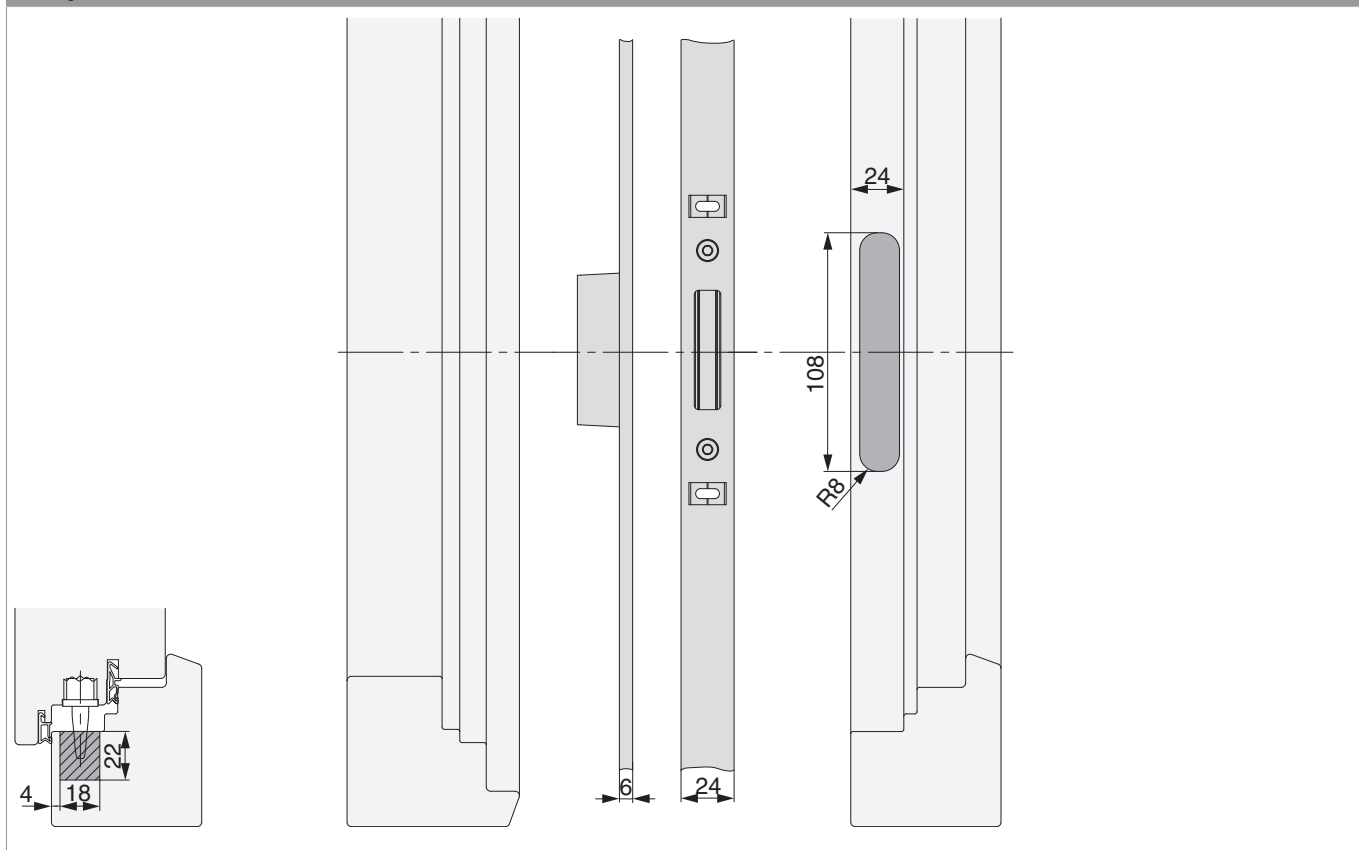

218785 - Asta scontri 2 scrocchi-ganci sinistro PB 24 mm scost. 13 mm U-6/24/6 argento

Disegni tecnici

					B		L			Nº
argento	sinistro	Asta scontri PB 24 mm scost. 13 mm	2 scrocchi-ganci	6	24	6	2.200	11	5	218785 ¹⁾

¹⁾ Utilizzabile con copri vite 362704

218785 - Asta scontri 2 scrocchi-ganci sinistro PB 24 mm
scost. 13 mm U-6/24/6 argento

Posizionamento dell'asta scontri

218785 - Asta scontri 2 scrochi-ganci sinistro PB 24 mm
scost. 13 mm U-6/24/6 argento

Schema foro e fresata

Dettaglio A

218785 - Asta scontri 2 scrochi-ganci sinistro PB 24 mm
scost. 13 mm U-6/24/6 argento

Dettaglio B