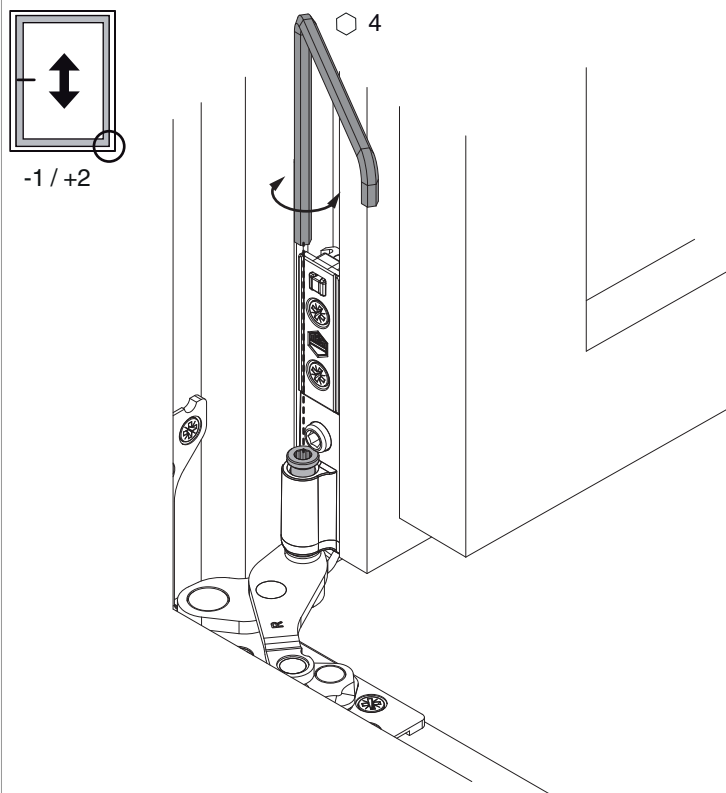

215804 - Angolo cerniera Multi Power scost.13 destro argento

Disegni tecnici

					Nº
argento	destro	scost.13	150	20	215804

Tabella posizionamento viti

Nº			1	2		3	4	
215804	4	2	82,5	102,5	2	54,5	74,5	

Montaggio

- **Attenzione:** I valori massimi di peso battente indicato non devono essere superati!
- Avvitamento dei supporti secondo la **direttiva TBDK** (Gütegemeinschaft Schlösser und Beschläge - www.schlossindustrie.de)!

215804 - Angolo cerniera Multi Power scost.13 destro argento

Regolazione altezza

- Campo di regolazione - 1 / + 2 mm con chiave brugola da 4 (la regolazione - 1 mm non è possibile con la copertura)

215804 - Angolo cerniera Multi Power scost.13 destro argento

Regolazione laterale