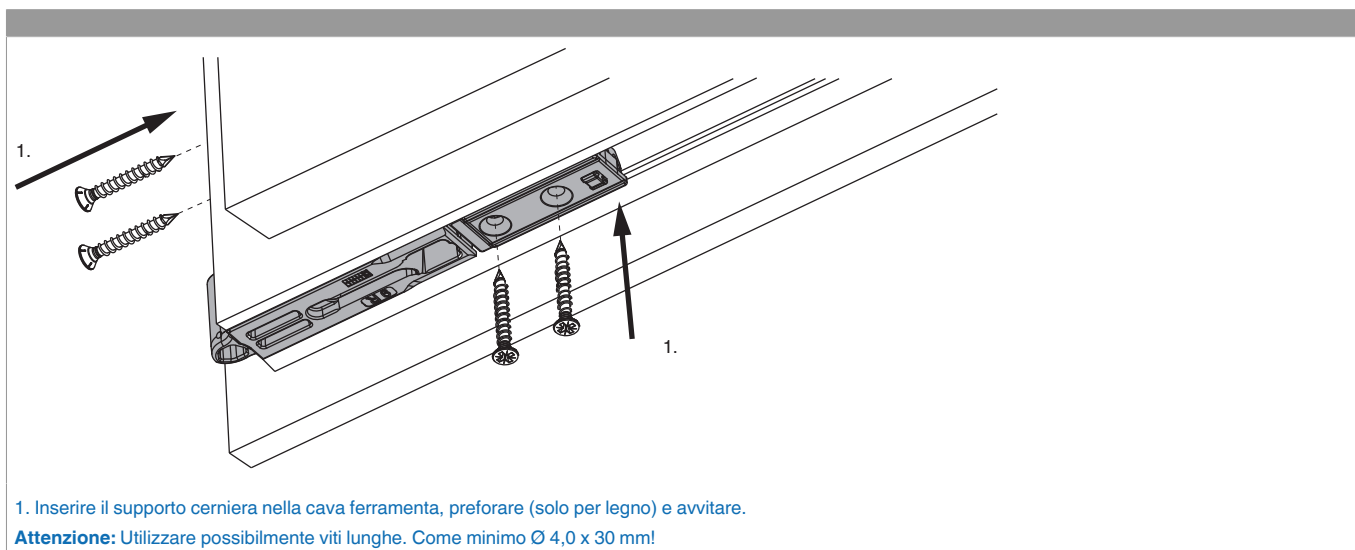

215804 - Angolo cerniera Multi Power scost.13 destro argento

Disegni tecnici

					Nº
argento	destro	scost.13	150	20	215804

Tabella posizionamento viti

Nº			1	2		3	4	
215804	4	2	82,5	102,5	2	54,5	74,5	

Montaggio

- **Attenzione:** I valori massimi di peso battente indicato non devono essere superati!
- Avvitamento dei supporti secondo la **direttiva TBDK** (Gütegemeinschaft Schlösser und Beschläge - www.schlossindustrie.de)!

215804 - Angolo cerniera Multi Power scost.13 destro argento

Regolazione altezza

- Campo di regolazione - 1 / + 2 mm con chiave brugola da 4 (la regolazione - 1 mm non è possibile con la copertura)

215804 - Angolo cerniera Multi Power scost.13 destro argento