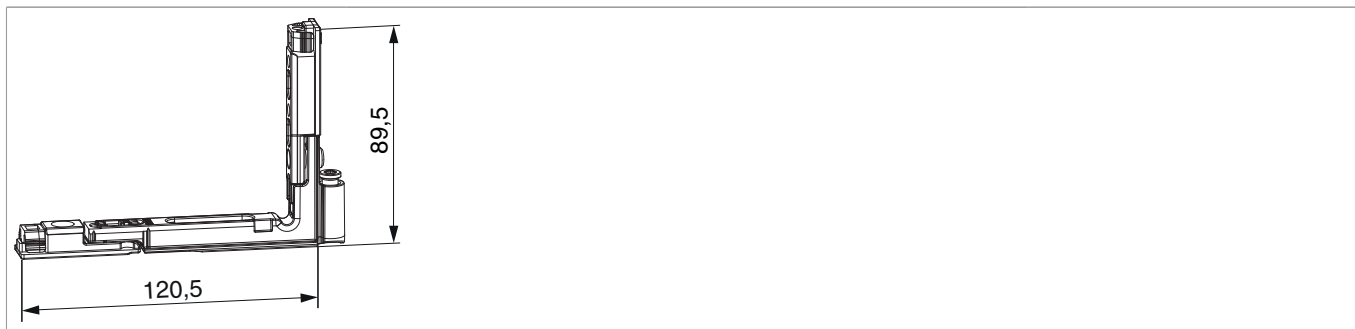

215804 - Angolo cerniera Multi Power scost.13 destro argento

Disegni tecnici

					Nº
argento	destro	scost.13	150	20	215804

Tabella posizionamento viti

Nº			1	2		3	4	
215804	4	2	82,5	102,5	2	54,5	74,5	

Montaggio

- **Attenzione:** I valori massimi di peso battente indicato non devono essere superati!
- Avvitamento dei supporti secondo la **direttiva TBDK** (Gütegemeinschaft Schlösser und Beschläge - www.schlossindustrie.de)!

215804 - Angolo cerniera Multi Power scost.13 destro argento

Regolazione altezza

- Campo di regolazione - 1 / + 2 mm con chiave brugola da 4 (la regolazione - 1 mm non è possibile con la copertura)

215804 - Angolo cerniera Multi Power scost.13 destro argento