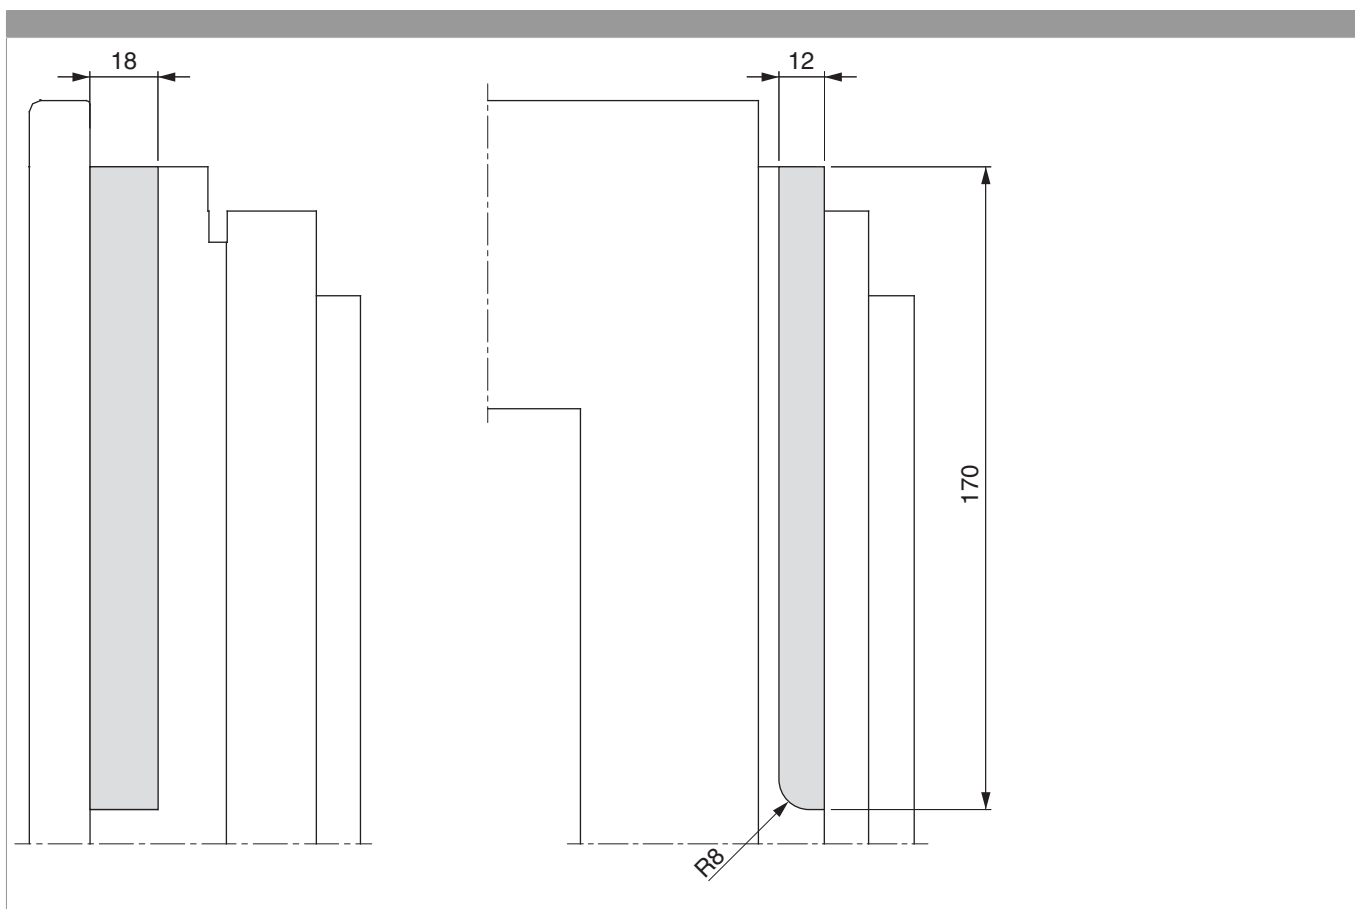

214506 - Catenaccio superiore R8 MM con bilanciere Aria 4 L=170 argento

Disegni tecnici

		L						No
argento	superiore MM con bilanciere Aria 4 R8	170	8	12	18	3	20	214506

Fresata

214506 - Catenaccio superiore R8 MM con bilanciere Aria
4 L=170 argento

Uscita puntale