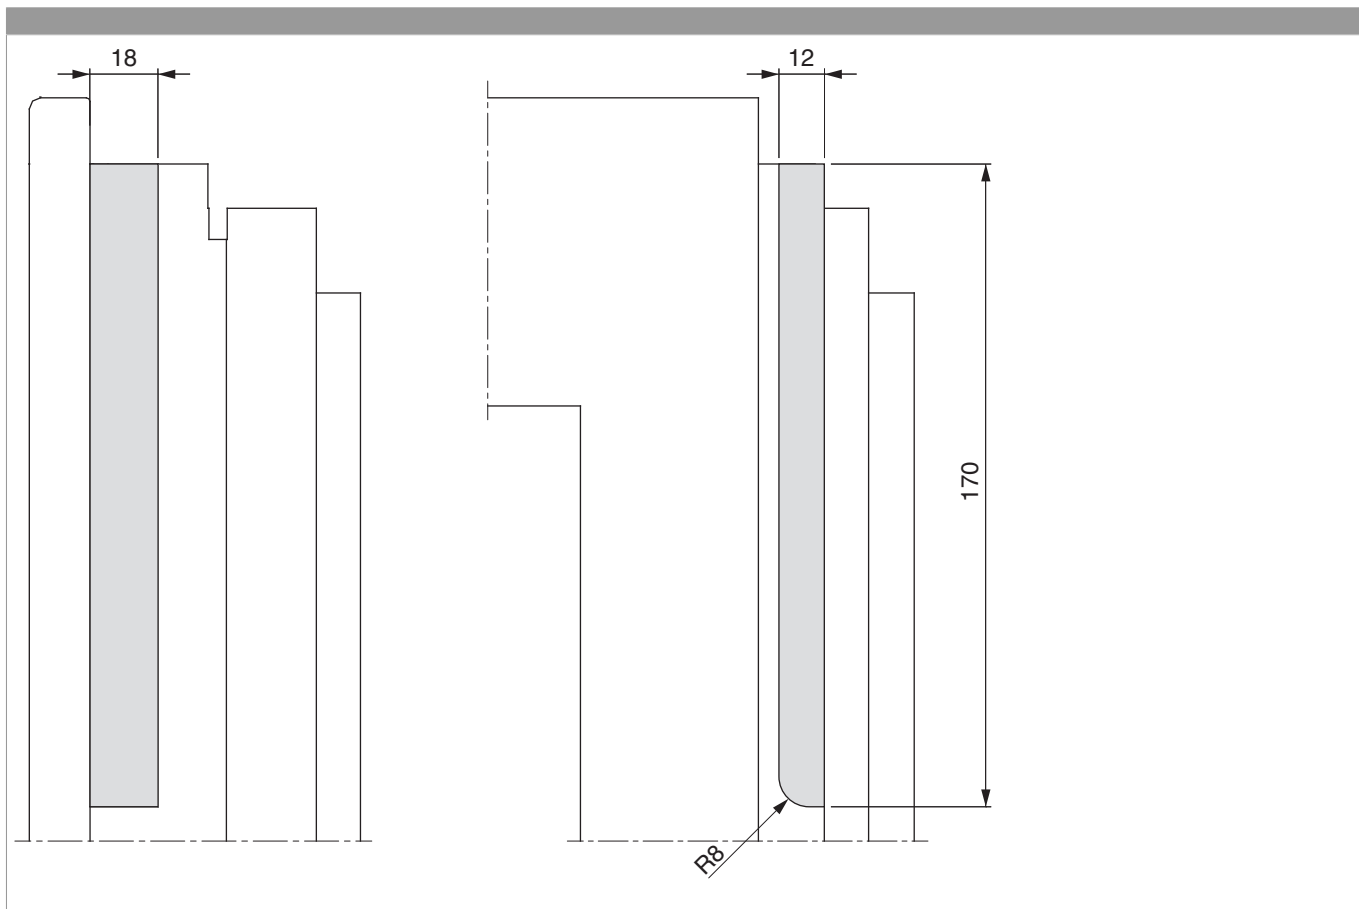

214506 - Catenaccio superiore R8 MM con bilanciere Aria 4 L=170 argento

Disegni tecnici

		L						No
argento	superiore MM con bilanciere Aria 4 R8	170	8	12	18	3	20	214506

Fresata

214506 - Catenaccio superiore R8 MM con bilanciere Aria
4 L=170 argento

Uscita puntale