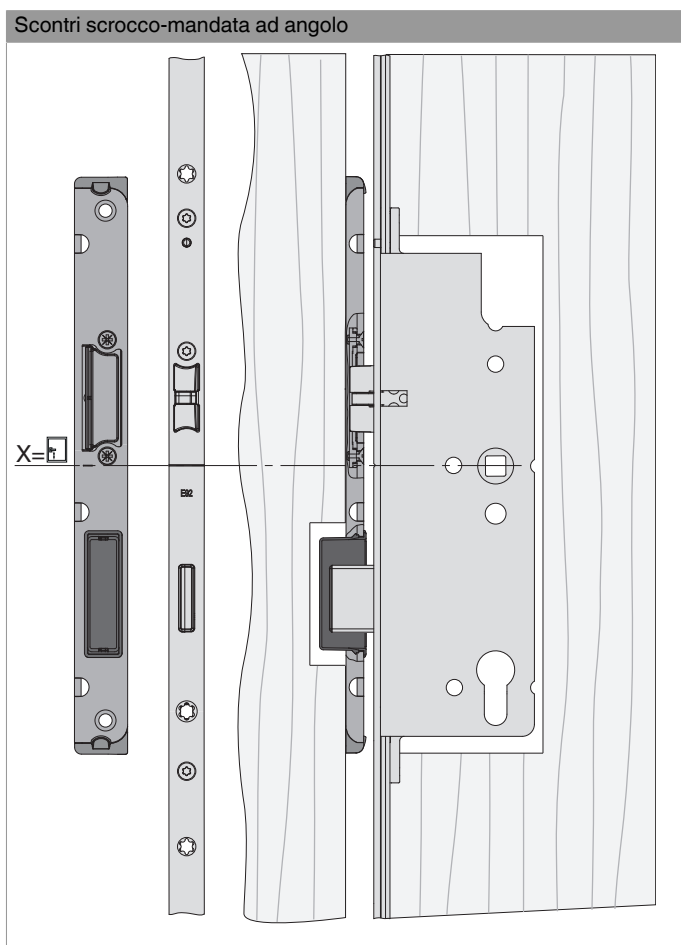

## 214455 - Scontri ad angolo scrocco-mandata destro A4 scost.13 mm argento

### Disegni tecnici

			L	a b			No
argento	destro	Scontri ad angolo scrocco-mandata A4 scost.13 mm	250	8 x 24	5	20	214455 <sup>1) 2)</sup>

<sup>1)</sup> Utilizzabile con coprifresata 372926

<sup>2)</sup> Deve essere utilizzato con terminale 362920!

### Posizionamento degli scontri

214455 - Scontri ad angolo scrocco-mandata destro A4  
scost.13 mm argento

Schema foro e fresata

Scontri scrocco-mandata ad angolo